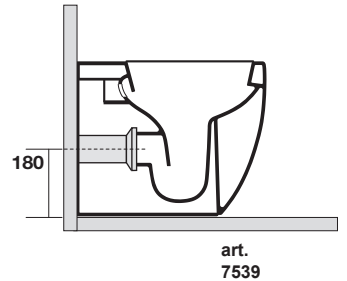

## Art. 75669

FLO vaso NORIM cm 48

FLO btw NORIM wc pan cm 48

Peso weight 24,00 kg  
weight 24,00 kg

Scarico acqua Drain 6 lt o 4.5 lt / 3lt  
6 lt or 4.5 lt / 3lt