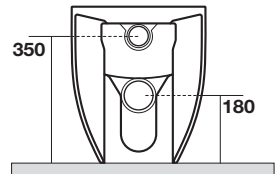

## Art. 75669

FLO vaso NORIM cm 48

FLO btw NORIM wc pan cm 48

Peso weight 24,00 kg  
weight 24,00 kg

Scarico acqua Drain 6 lt o 4.5 lt / 3lt  
6 lt or 4.5 lt / 3lt