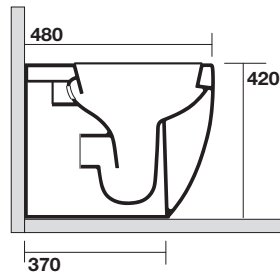

## Art. 75669

FLO vaso NORIM cm 48

FLO btw NORIM wc pan cm 48

Peso weight 24,00 kg  
weight 24,00 kg

Scarico acqua Drain 6 lt o 4.5 lt / 3lt  
6 lt or 4.5 lt / 3lt