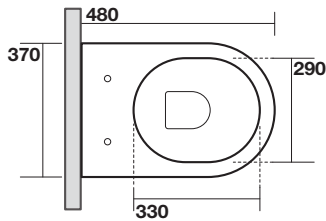

## Art. 75669

FLO vaso NORIM cm 48

FLO btw NORIM wc pan cm 48

Peso weight 24,00 kg  
weight 24,00 kg

Scarico acqua Drain 6 lt o 4.5 lt / 3lt  
6 lt or 4.5 lt / 3lt