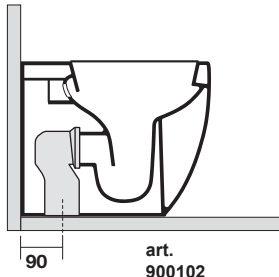

## Art. 75669

FLO vaso NORIM cm 48

FLO btw NORIM wc pan cm 48

Peso weight 24,00 kg  
weight 24,00 kg

Scarico acqua Drain 6 lt o 4.5 lt / 3lt  
6 lt or 4.5 lt / 3lt