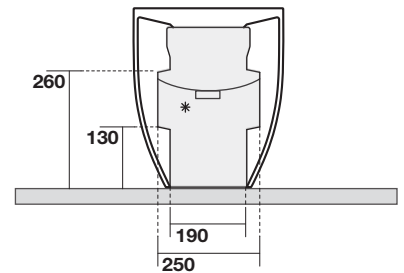

FLO

75668

KERASAN

IPERCERAMICA
PAVIMENTI • RIVESTIMENTI • ARREDO BAGNO

Flo bidet monoforo cm 53
One hole bidet cm 53

Peso 23,00 kg
Weight 23,00 kg

* misure consigliate per nuovi impianti
Recommended measures for new plumbing

* spazio a disposizione per impianti idraulici esistenti
available space for existing plumbing

ISTRUZIONI FISSAGGI SCOMPARSA