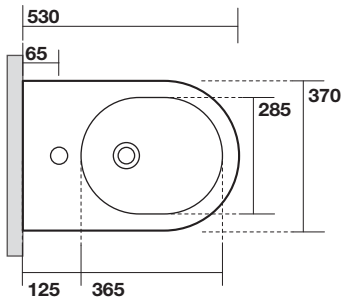

FLO

75668

KERASAN

IPERCERAMICA
PAVIMENTI • RIVESTIMENTI • ARREDO BAGNO

Flo bidet monoforo cm 53
One hole bidet cm 53

Peso 23,00 kg
Weight 23,00 kg

* misure consigliate per nuovi impianti
Recommended measures for new plumbing

* spazio a disposizione per impianti idraulici esistenti
available space for existing plumbing

ISTRUZIONI FISSAGGI SCOMPARSA