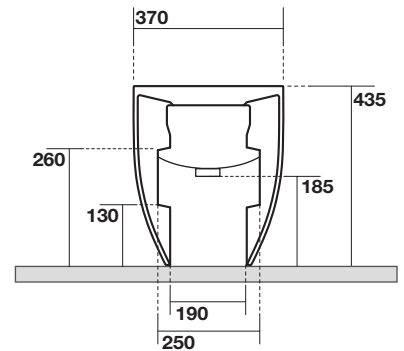

FLO

75668

KERASAN

IPERCERAMICA
PAVIMENTI • RIVESTIMENTI • ARREDO BAGNO

Flo bidet monoforo cm 53
One hole bidet cm 53

Peso 23,00 kg
Weight 23,00 kg

* misure consigliate per nuovi impianti
Recommended measures for new plumbing

* spazio a disposizione per impianti idraulici esistenti
available space for existing plumbing

ISTRUZIONI FISSAGGI SCOMPARSA