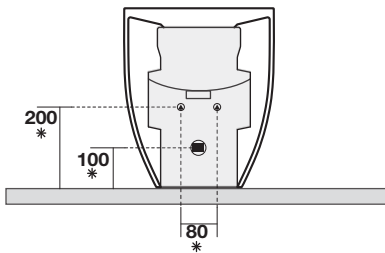

FLO

75668

KERASAN

IPERCERAMICA
PAVIMENTI • RIVESTIMENTI • ARREDO BAGNO

Flo bidet monoforo cm 53
One hole bidet cm 53

Peso 23,00 kg
Weight 23,00 kg

* misure consigliate per nuovi impianti
Recommended measures for new plumbing

* spazio a disposizione per impianti idraulici esistenti
available space for existing plumbing

ISTRUZIONI FISSAGGI SCOMPARSA