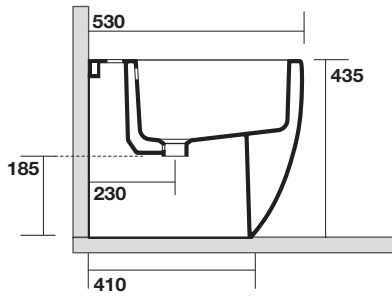

FLO

75668

KERASAN

IPERCERAMICA
PAVIMENTI • RIVESTIMENTI • ARREDO BAGNO

Flo bidet monoforo cm 53
One hole bidet cm 53

Peso 23,00 kg
Weight 23,00 kg

* misure consigliate per nuovi impianti
Recommended measures for new plumbing

* spazio a disposizione per impianti idraulici esistenti
available space for existing plumbing

ISTRUZIONI FISSAGGI SCOMPARSA