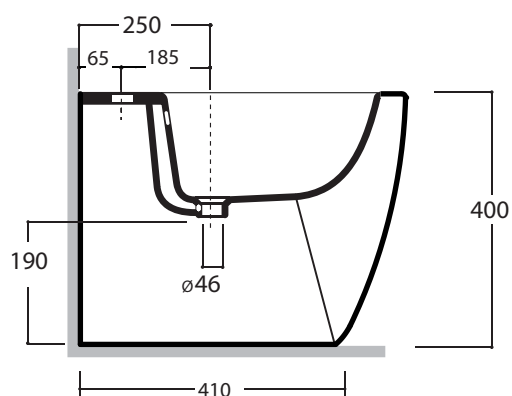

Art. 75593 APTOS BIDET 53,5 FILO MURO BIANCO

*Quota d'installazione consigliata
*Advised measure for installation

Agg. 01/2024

Bidet BTW monoforo fissaggi inclusi .Peso 21 Kg
BTW bidet one hole, fixing included .Weight 21 Kg

MAETERIALE / MATERIAL: Vitreous China

Complementi/ Complement

Art.PILCK

Piletta lavabo tappo Click Clack .Peso 0,5 Kg
Pop Up waste plunger Click Clack .Weight 0,5 Kg

Art.PIL01C

Piletta universale Click Clack cromo con tappo in ceramica .Peso 0,5 Kg
Click Clack chrome universal drain with ceramic cap.Weight 0,5 Kg