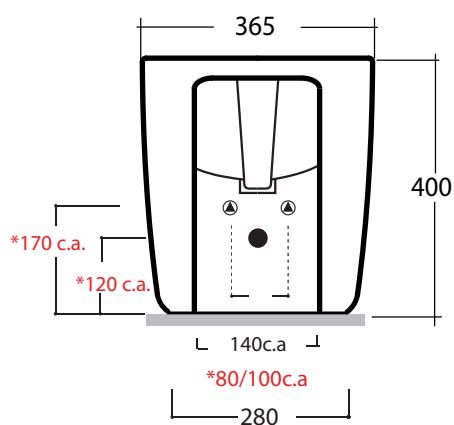

Art. 75593 APTOS BIDET 53,5 FILO MURO BIANCO

*Quota d'installazione consigliata
*Advised measure for installation

Agg. 01/2024

Bidet BTW monoforo fissaggi inclusi .Peso 21 Kg
BTW bidet one hole, fixing included .Weight 21 Kg

MAETERIALE / MATERIAL: Vitreous China

Complementi/ Complement

Art.PILCK

Piletta lavabo tappo Click Clack .Peso 0,5 Kg
Pop Up waste plunger Click Clack .Weight 0,5 Kg

Art.PIL01C

Piletta universale Click Clack cromo con tappo in ceramica .Peso 0,5 Kg
Click Clack chrome universal drain with ceramic cap.Weight 0,5 Kg