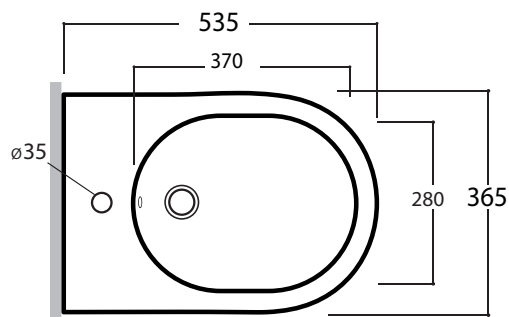

Art. 75593 APTOS BIDET 53,5 FILO MURO BIANCO

*Quota d'installazione consigliata
*Advised measure for installation

Agg. 01/2024

Bidet BTW monoforo fissaggi inclusi .Peso 21 Kg
BTW bidet one hole, fixing included .Weight 21 Kg

MAETERIALE / MATERIAL: Vitreous China

Complementi/ Complement

Art.PILCK

Piletta lavabo tappo Click Clack .Peso 0,5 Kg
Pop Up waste plunger Click Clack .Weight 0,5 Kg

Art.PIL01C

Piletta universale Click Clack cromo con tappo in ceramica .Peso 0,5 Kg
Click Clack chrome universal drain with ceramic cap.Weight 0,5 Kg