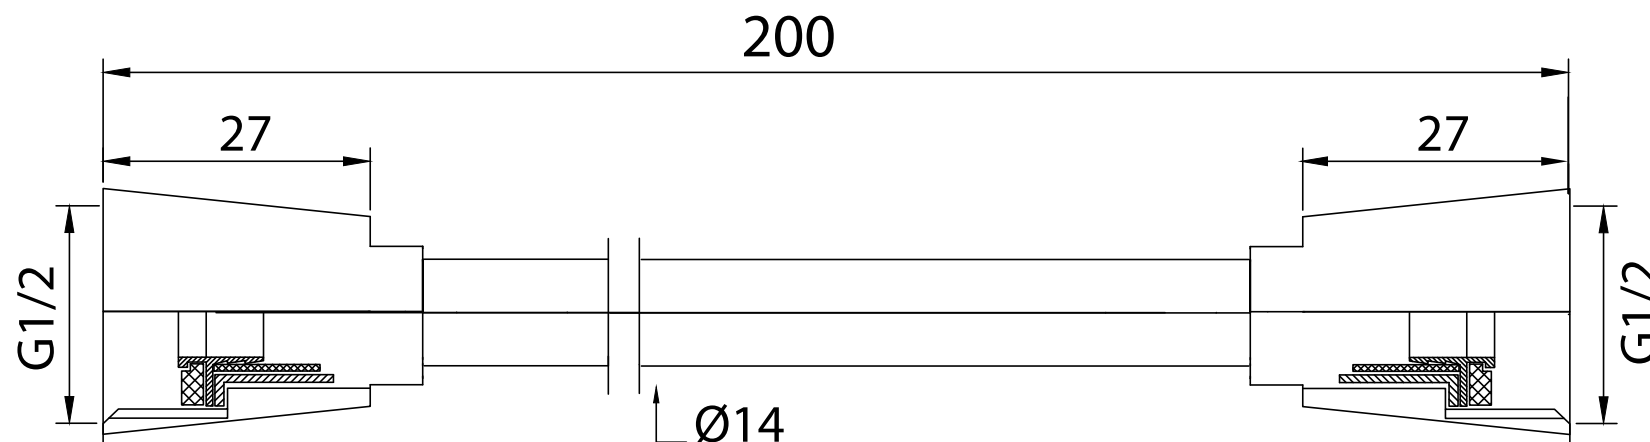

ART. TDRO200IP

TUBO DOCCIA PVC TONDO ANTITORSIONE SILVER

**Misure in mm*

CARATTERISTICHE TECNICHE

Materiale: PVC morbido
Sistema antitorsione: SI
Design: tondo
Colore tubo: silver
Lunghezza: 200 mm

Pressione massima di esercizio: 6 BAR
Doppio attacco conico femmina: 1/2"
Calotte coniche: ottone
Finitura calotte: cromo-lucido
Guarnizioni: in gomma (incluse nella confezione)