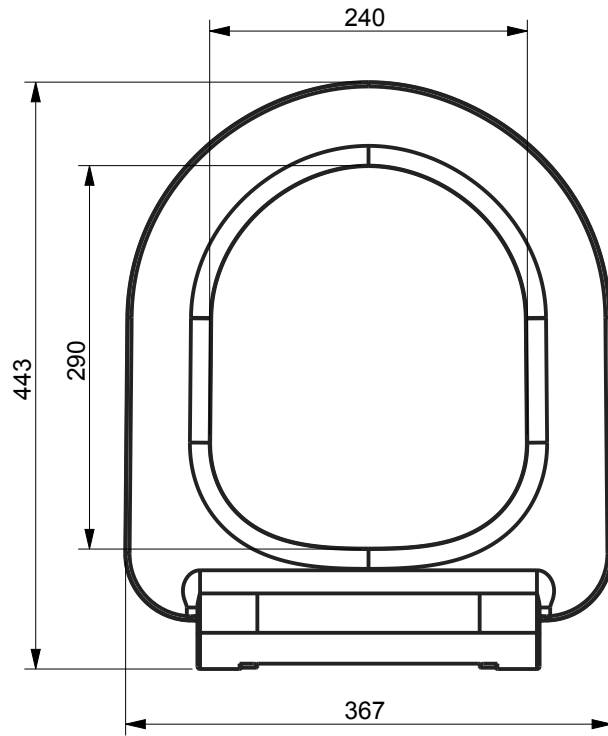

# Cod. 74339 COMO SEDILE WC SLIM SOFT-CLOSE BIANCO

**IPERCERAMICA**  
wellness

[www.iperceramica.it](http://www.iperceramica.it)

Prodotto importato da Iperceramica Italia S.p.A Via Pedemontana 13, 41042 Fiorano Modenese (MO) Italia  
Made in Türkiye