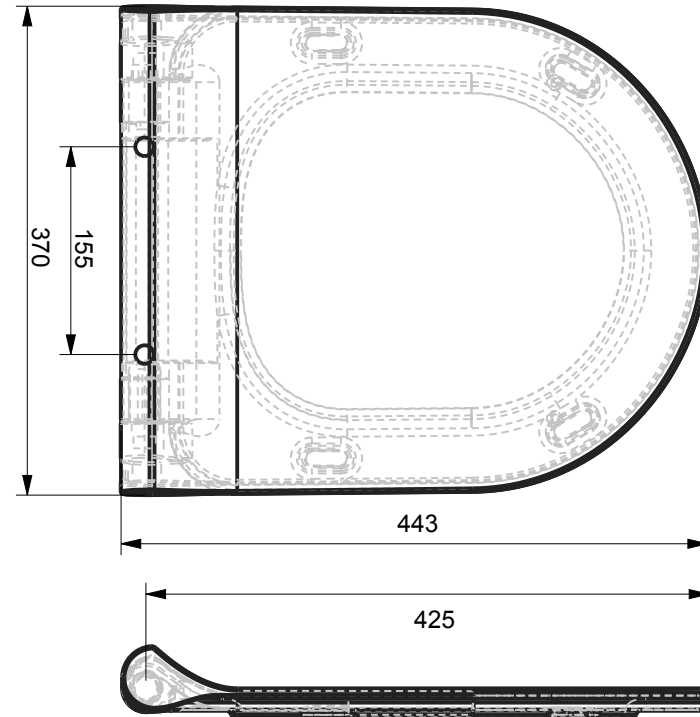

# Cod. 74339 COMO SEDILE WC SLIM SOFT-CLOSE BIANCO

**IPERCERAMICA**  
wellness

[www.iperceramica.it](http://www.iperceramica.it)

Prodotto importato da Iperceramica Italia S.p.A Via Pedemontana 13, 41042 Fiorano Modenese (MO) Italia  
Made in Türkiye