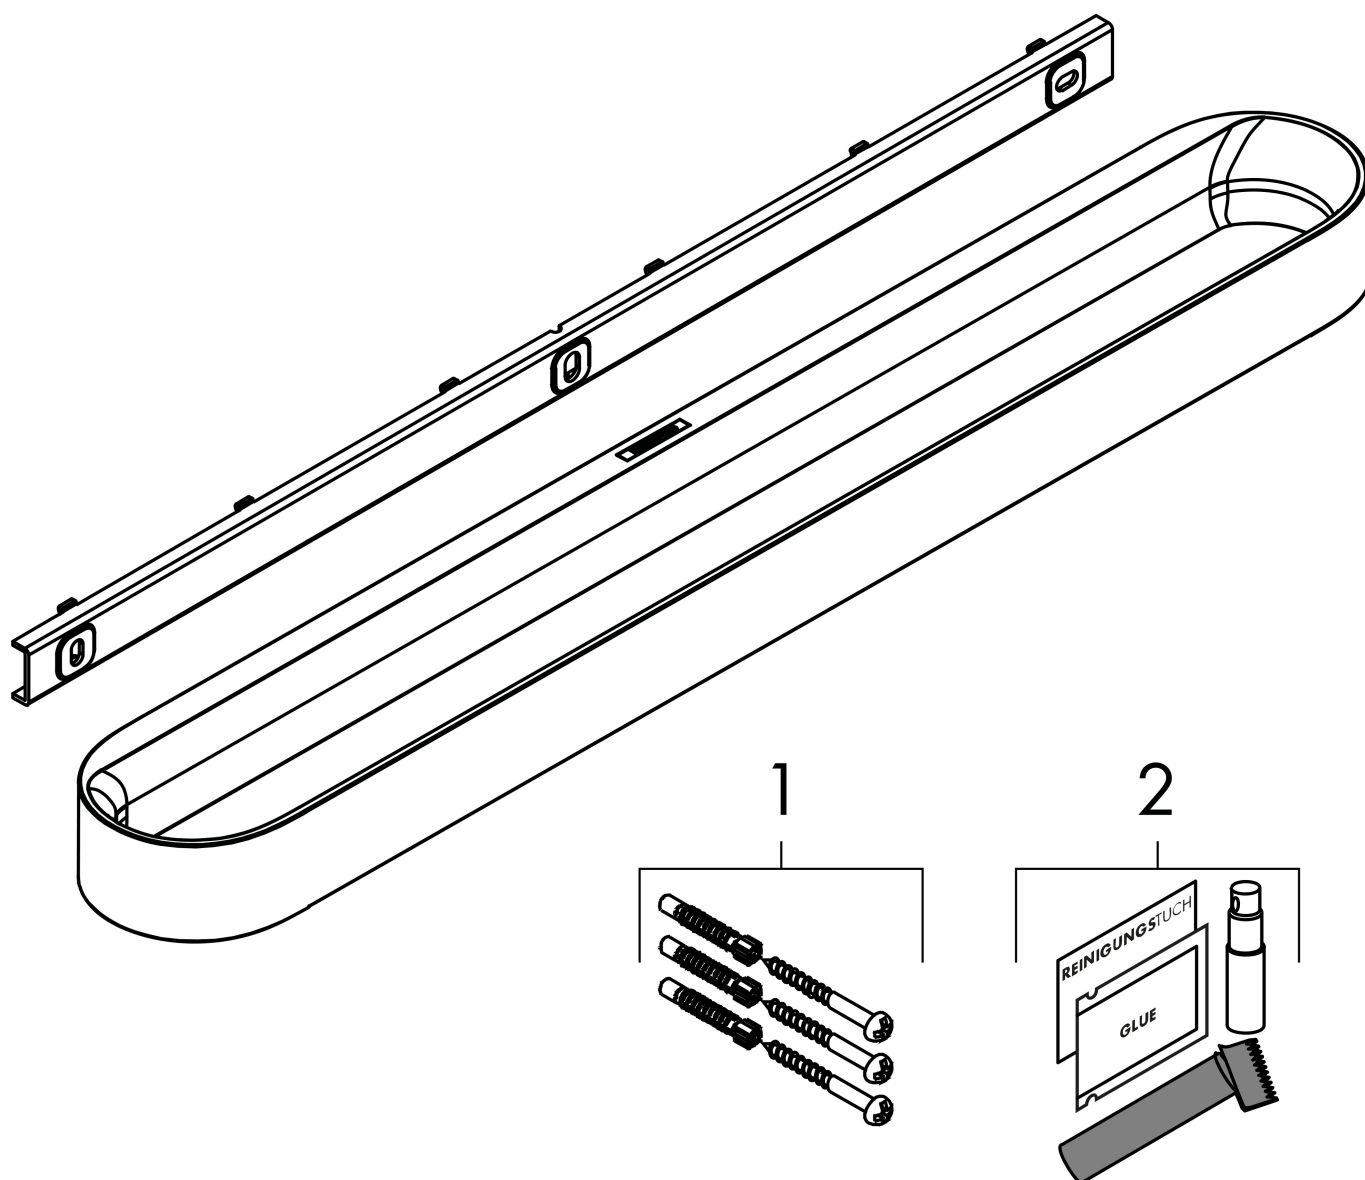

Brand hansgrohe
 Descrizione articolo **WallStoris** Porta asciugamani
 N° articolo 27926700
 Superficie Bianco Opaco
 Posizione 1

Immagine prodotto

Caratteristiche

- composto da: asta decorativa, asta di supporto
- a parete
- ideale per piastrelle, vetro, metallo
- applicazione - colla o trapano
- set per incollaggio incluso
- forza di tenuta: 5 kg
- materiale asta di supporto: metallo
- materiale asta decorativa: di plastica colorato
- fisso
- lunghezza: 581 mm
- fissaggio nascosto

Disegno tecnico

Tecnologia

| | |
|----------------------|-------------------------------------|
| Brand | hansgrohe |
| Descrizione articolo | WallStoris Porta asciugamani |
| N° articolo | 27926700 |
| Superficie | Bianco Opaco |
| Posizione | 1 |

Disegni dei pezzi di ricambio

Brand hansgrohe
Descrizione articolo **WallStoris** Porta asciugamani
N° articolo 27926700
Superficie Bianco Opaco
Posizione 1

Lista delle parti di ricambio

| Posizione | Descrizione | Codice Prodotto |
|-----------|------------------|-----------------|
| 1 | set di fissaggio | 94268000 |
| 2 | set di fissaggio | 94450000 |