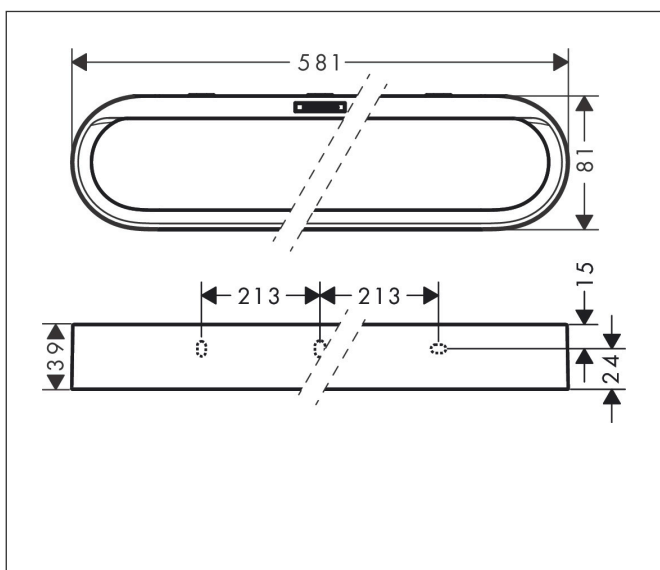

Brand hansgrohe
 Descrizione articolo **WallStoris** Porta asciugamani
 N° articolo 27926700
 Superficie Bianco Opaco
 Posizione 1

Immagine prodotto

Caratteristiche

- composto da: asta decorativa, asta di supporto
- a parete
- ideale per piastrelle, vetro, metallo
- applicazione - colla o trapano
- set per incollaggio incluso
- forza di tenuta: 5 kg
- materiale asta di supporto: metallo
- materiale asta decorativa: di plastica colorato
- fisso
- lunghezza: 581 mm
- fissaggio nascosto

Disegno tecnico

Tecnologia

| | |
|----------------------|-------------------------------------|
| Brand | hansgrohe |
| Descrizione articolo | WallStoris Porta asciugamani |
| N° articolo | 27926700 |
| Superficie | Bianco Opaco |
| Posizione | 1 |

Disegni dei pezzi di ricambio

Brand hansgrohe
Descrizione articolo **WallStoris** Porta asciugamani
N° articolo 27926700
Superficie Bianco Opaco
Posizione 1

Lista delle parti di ricambio

| Posizione | Descrizione | Codice Prodotto |
|-----------|------------------|-----------------|
| 1 | set di fissaggio | 94268000 |
| 2 | set di fissaggio | 94450000 |