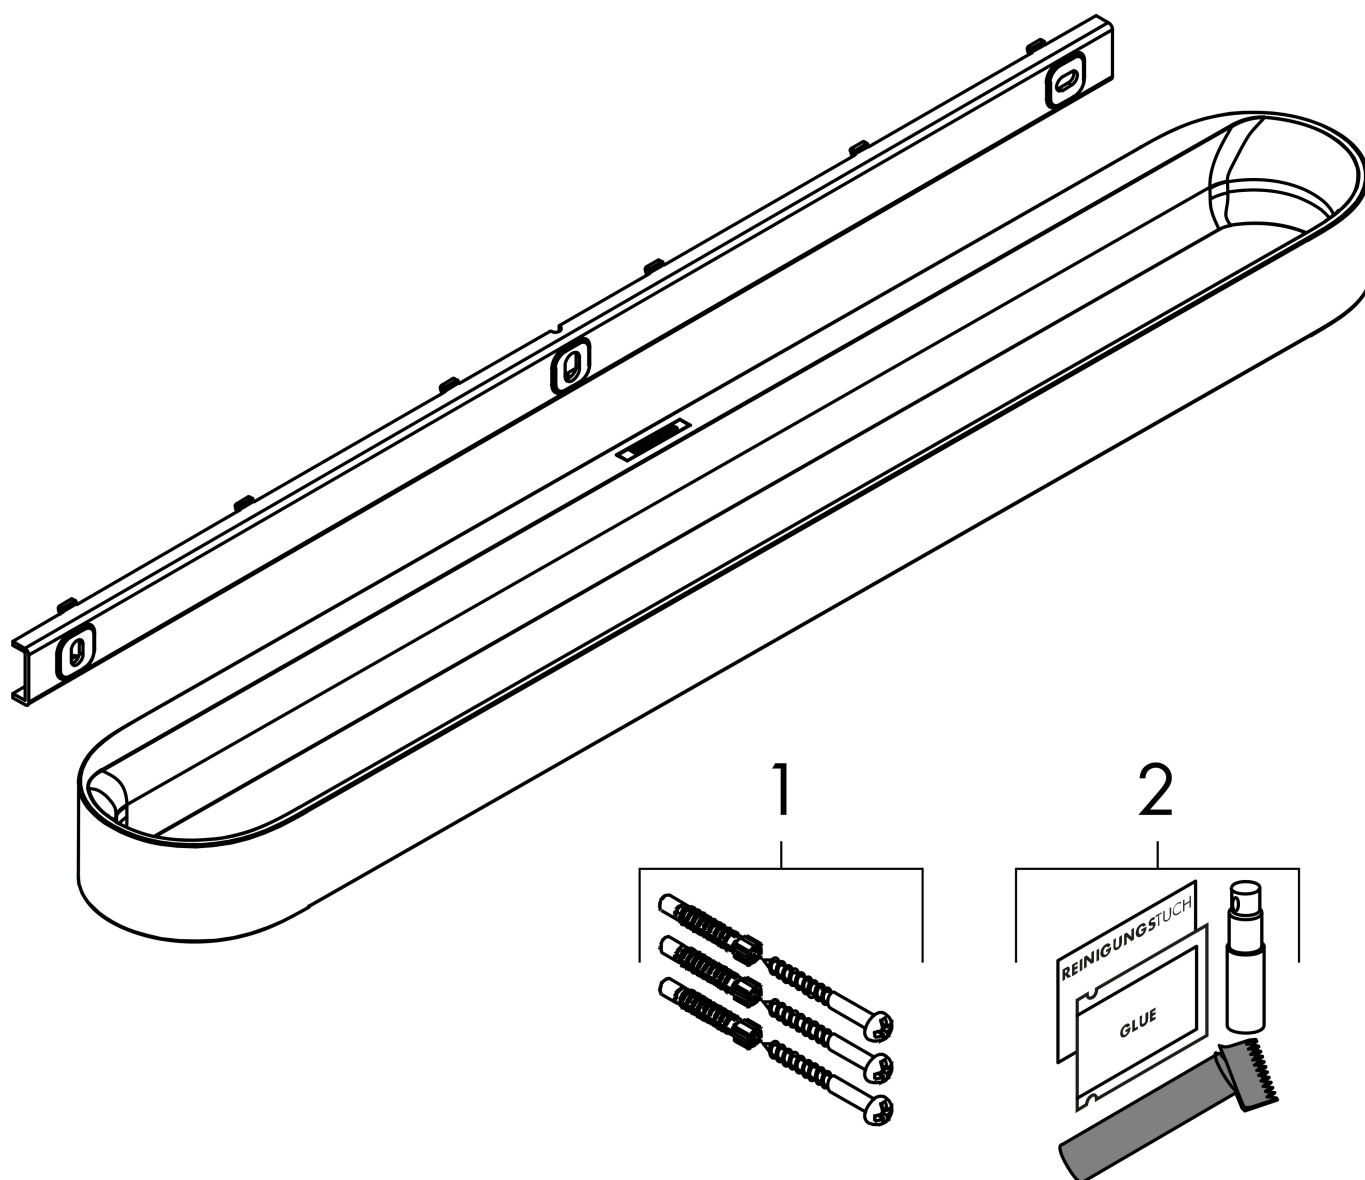

Brand	hansgrohe
Descrizione articolo	WallStoris Porta asciugamani
N° articolo	27926670
Superficie	Nero Opaco
Posizione	1

Disegni dei pezzi di ricambio