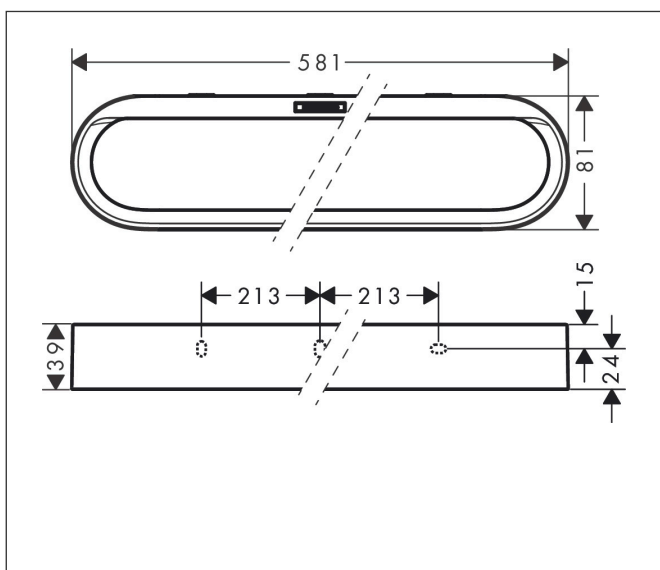

Brand hansgrohe  
 Descrizione articolo **WallStoris** Porta asciugamani  
 N° articolo 27926670  
 Superficie Nero Opaco  
 Posizione 1

## Caratteristiche

- composto da: asta decorativa, asta di supporto
- a parete
- ideale per piastrelle, vetro, metallo
- applicazione - colla o trapano
- set per incollaggio incluso
- forza di tenuta: 5 kg
- materiale asta di supporto: metallo
- materiale asta decorativa: di plastica colorato
- fisso
- lunghezza: 581 mm
- fissaggio nascosto

## Disegno tecnico

## Tecnologia

Brand	hansgrohe
Descrizione articolo	<b>WallStoris</b> Porta asciugamani
N° articolo	27926670
Superficie	Nero Opaco
Posizione	1