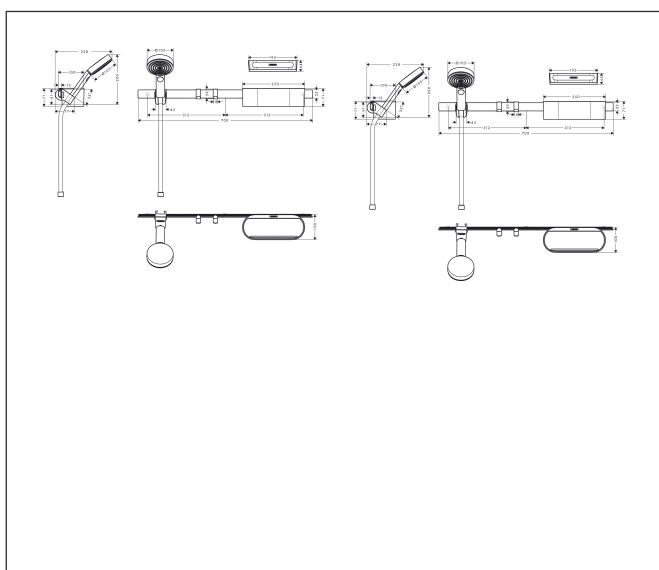

Brand	hansgrohe
Descrizione articolo	WallStoris Pacchetto doccetta 105 3jet Active EcoSmart, barra da doccia 70 cm e set cestini
N° articolo	24291700
Superficie	Bianco Opaco
Posizione	1

Immagine prodotto

Caratteristiche

- composto da: doccetta, flessibile doccia, asta doccia, cestello porta oggetti, gancio per asciugamano, cursore doccia, lavavetri
- tipo di getto doccetta: PowderRain, IntenseRain, MonoRain
- comoda scelta del getto con il pulsante Select
- forma doccia: circolare
- snodo girevole: dado conico lato doccia con cuscinetto per evitare la torsione del flessibile
- portata massima a 3 bar: 8,5 l/min
- montaggio: parete
- numero di tipi di getto: 3 tipi di getto
- dimensione soffione: 105 mm
- filtro: filtro risciacquabile incorporato
- adatto per montaggio orizzontale e verticale, applicazione - colla o trapano, forza di tenuta: 5 kg

Disegno tecnico

Tecnologia

Tipi di getto

Brand	hansgrohe
Descrizione articolo	WallStoris Pacchetto doccetta 105 3jet Active EcoSmart, barra da doccia 70 cm e set cestini
N° articolo	24291700
Superficie	Bianco Opaco
Posizione	1