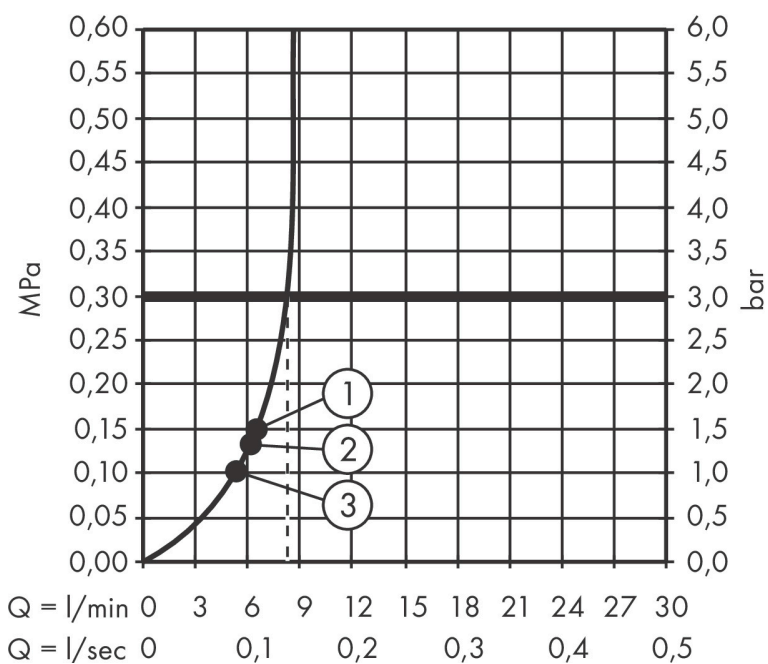

Brand	hansgrohe
Descrizione articolo	WallStoris Pacchetto doccetta 105 3jet Active EcoSmart, barra da doccia 70 cm e set cestini
N° articolo	24291700
Superficie	Bianco Opaco
Posizione	1

Immagine prodotto

Caratteristiche

- composto da: doccetta, flessibile doccia, asta doccia, cestello porta oggetti, gancio per asciugamano, cursore doccia, lavavetri
- tipo di getto doccetta: PowderRain, IntenseRain, MonoRain
- comoda scelta del getto con il pulsante Select
- forma doccia: circolare
- snodo girevole: dado conico lato doccia con cuscinetto per evitare la torsione del flessibile
- portata massima a 3 bar: 8,5 l/min
- montaggio: parete
- numero di tipi di getto: 3 tipi di getto
- dimensione soffione: 105 mm
- filtro: filtro risciacquabile incorporato
- adatto per montaggio orizzontale e verticale, applicazione - colla o trapano, forza di tenuta: 5 kg

Disegno tecnico

Tecnologia

Tipi di getto

Brand	hansgrohe
Descrizione articolo	WallStoris Pacchetto doccetta 105 3jet Active EcoSmart, barra da doccia 70 cm e set cestini
N° articolo	24291700
Superficie	Bianco Opaco
Posizione	1

Diagramma di flusso

- 1 PowderRain
- 2 Mono
- 3 IntenseRain