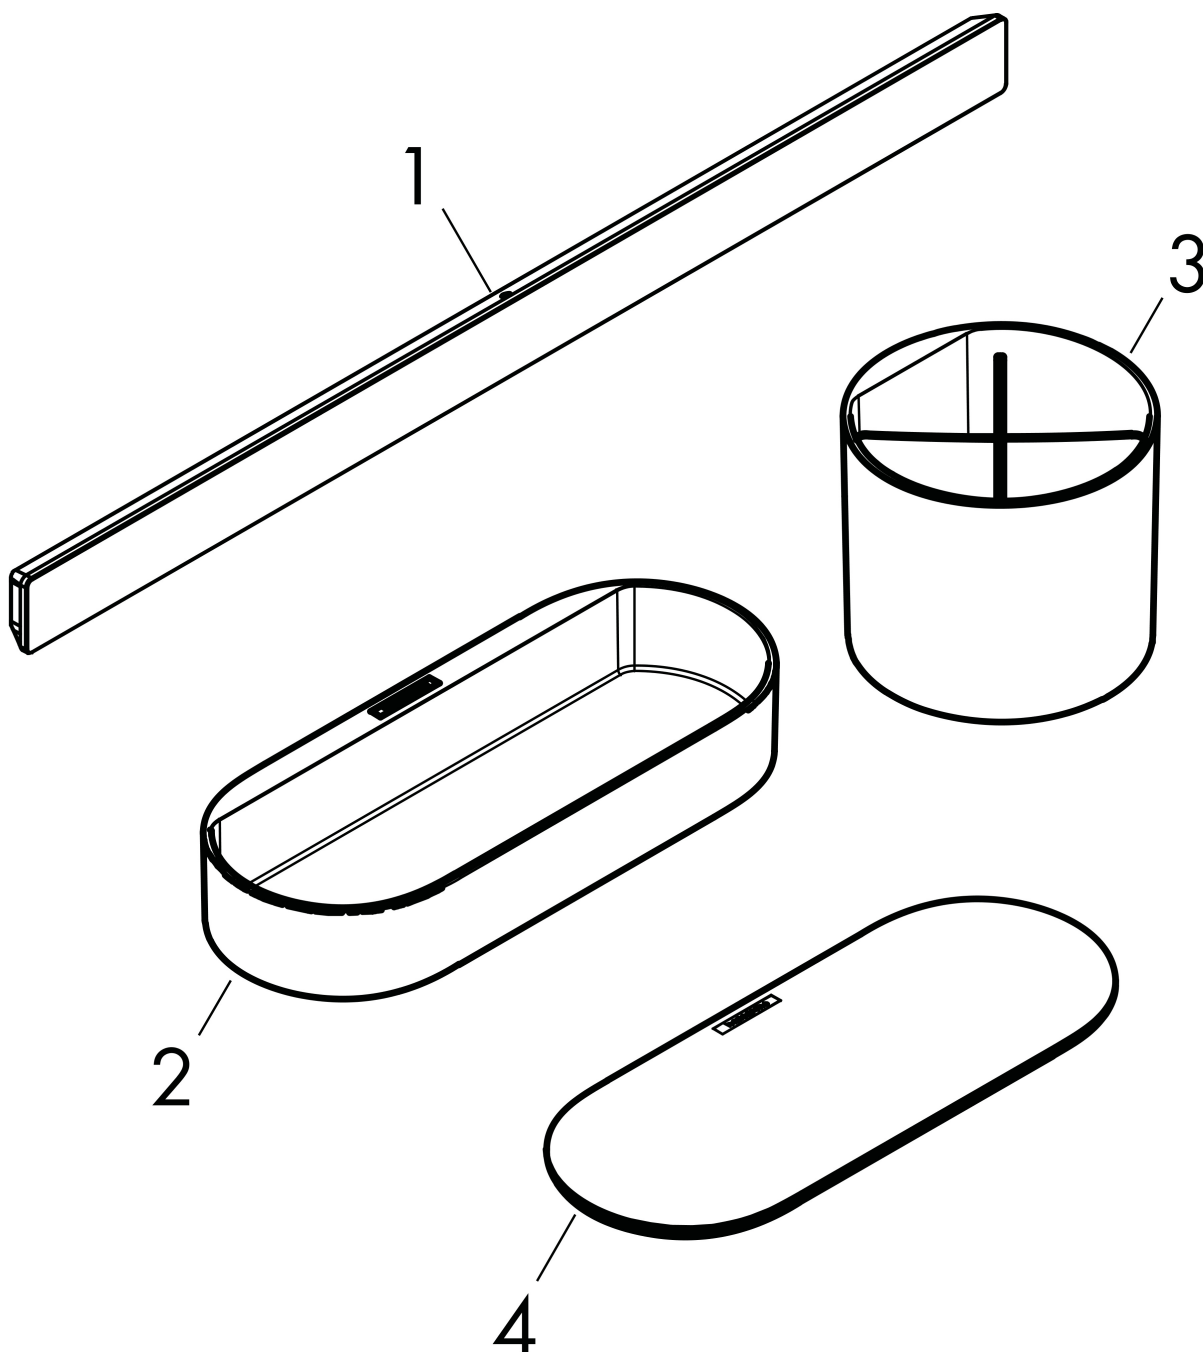

Brand	hansgrohe
Descrizione articolo	WallStoris Pacchetto bagno
N° articolo	27968700
Superficie	Bianco Opaco
Posizione	1

Disegni dei pezzi di ricambio