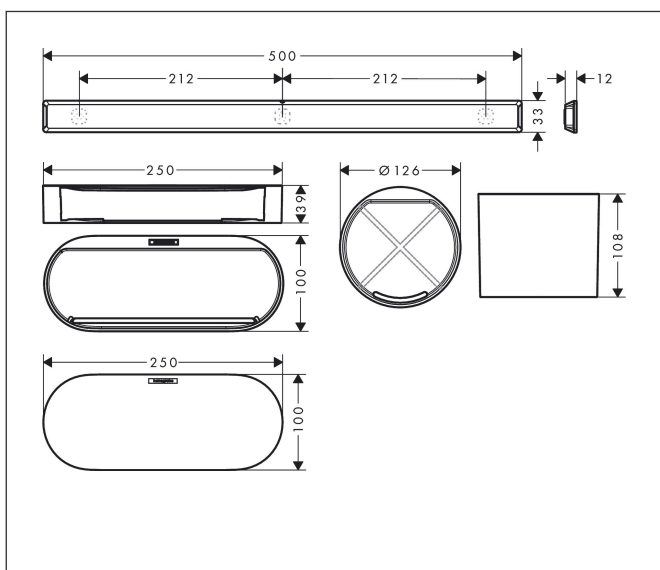

Brand hansgrohe  
 Descrizione articolo **WallStoris** Pacchetto bagno  
 N° articolo 27968700  
 Superficie Bianco Opaco  
 Posizione 1

## Caratteristiche

- composto da: asta doccia, cestello porta oggetti, coperchio, bicchiere
- materiale: di plastica colorato
- a parete
- installazione orizzontale
- ideale per piastrelle, vetro, metallo
- applicazione - colla o trapano
- set per incollaggio incluso
- gli accessori possono essere inseriti sull'asta doccia
- ripiano per tergovetro
- ideale per riporre shampoo, rasoi, dentifricio
- con divisorio che può essere posizionato o rimosso secondo le esigenze
- offre spazio per riporre oggetti
- lavabile in lavastoviglie, facile da pulire
- fissaggio nascosto
- scanalatura per lo scarico dell'acqua

## Disegno tecnico

## Lista delle parti di ricambio

Posizione	Descrizione	Codice Prodotto
1		27902700
2		27913700
3		27921700
4		27925700