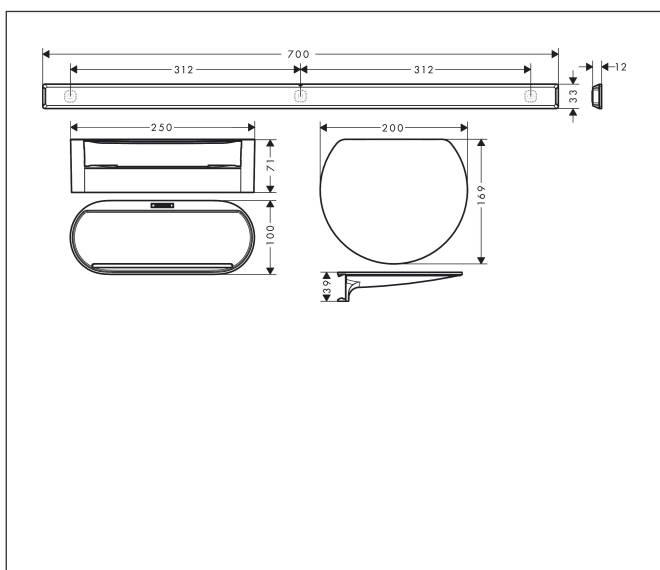

Brand hansgrohe
 Descrizione articolo **WallStoris** Pacchetto vasca
 N° articolo 27966700
 Superficie Bianco Opaco
 Posizione 1

Immagine prodotto

Caratteristiche

- composto da: asta doccia, mensola, cestello porta oggetti
- materiale: di plastica colorato
- a parete
- ideale per piastrelle, vetro, metallo
- applicazione - colla o trapano
- set per incollaggio incluso
- gli accessori possono essere inseriti sull'asta doccia
- ripiano per tergovetro
- ideale per riporre shampoo, gel doccia, rasoi
- lavabile in lavastoviglie, facile da pulire
- fissaggio nascosto

Disegno tecnico

Tecnologia