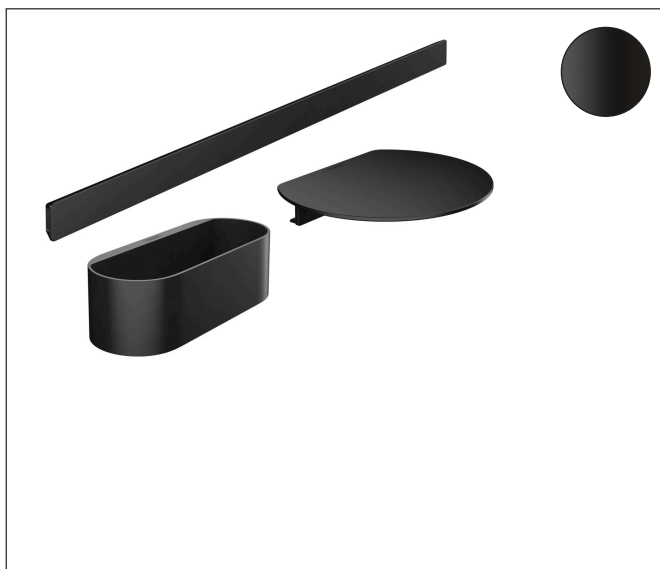

Brand hansgrohe
 Descrizione articolo **WallStoris** Pacchetto vasca
 N° articolo 27966670
 Superficie Nero Opaco
 Posizione 1

Immagine prodotto

Caratteristiche

- composto da: asta doccia, mensola, cestello porta oggetti
- materiale: di plastica colorato
- a parete
- ideale per piastrelle, vetro, metallo
- applicazione - colla o trapano
- set per incollaggio incluso
- gli accessori possono essere inseriti sull'asta doccia
- ripiano per tergovetro
- ideale per riporre shampoo, gel doccia, rasoi
- lavabile in lavastoviglie, facile da pulire
- fissaggio nascosto