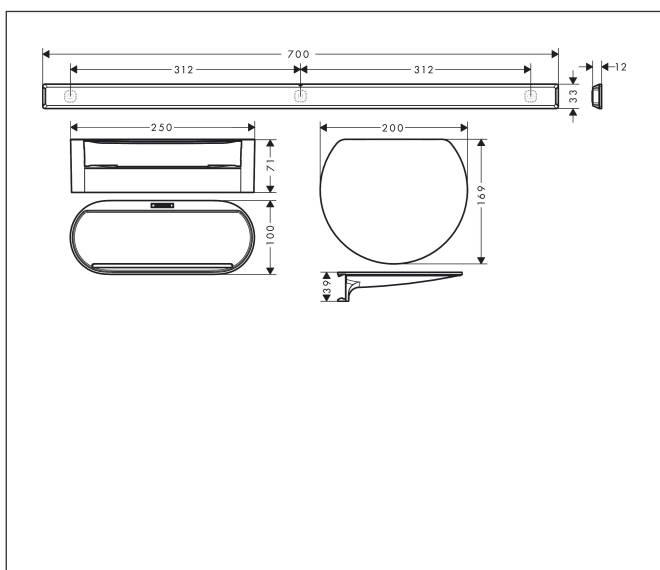

Brand hansgrohe
 Descrizione articolo **WallStoris** Pacchetto vasca
 N° articolo 27966670
 Superficie Nero Opaco
 Posizione 1

Immagine prodotto

Caratteristiche

- composto da: asta doccia, mensola, cestello porta oggetti
- materiale: di plastica colorato
- a parete
- ideale per piastrelle, vetro, metallo
- applicazione - colla o trapano
- set per incollaggio incluso
- gli accessori possono essere inseriti sull'asta doccia
- ripiano per tergovetro
- ideale per riporre shampoo, gel doccia, rasoi
- lavabile in lavastoviglie, facile da pulire
- fissaggio nascosto

Disegno tecnico

Tecnologia