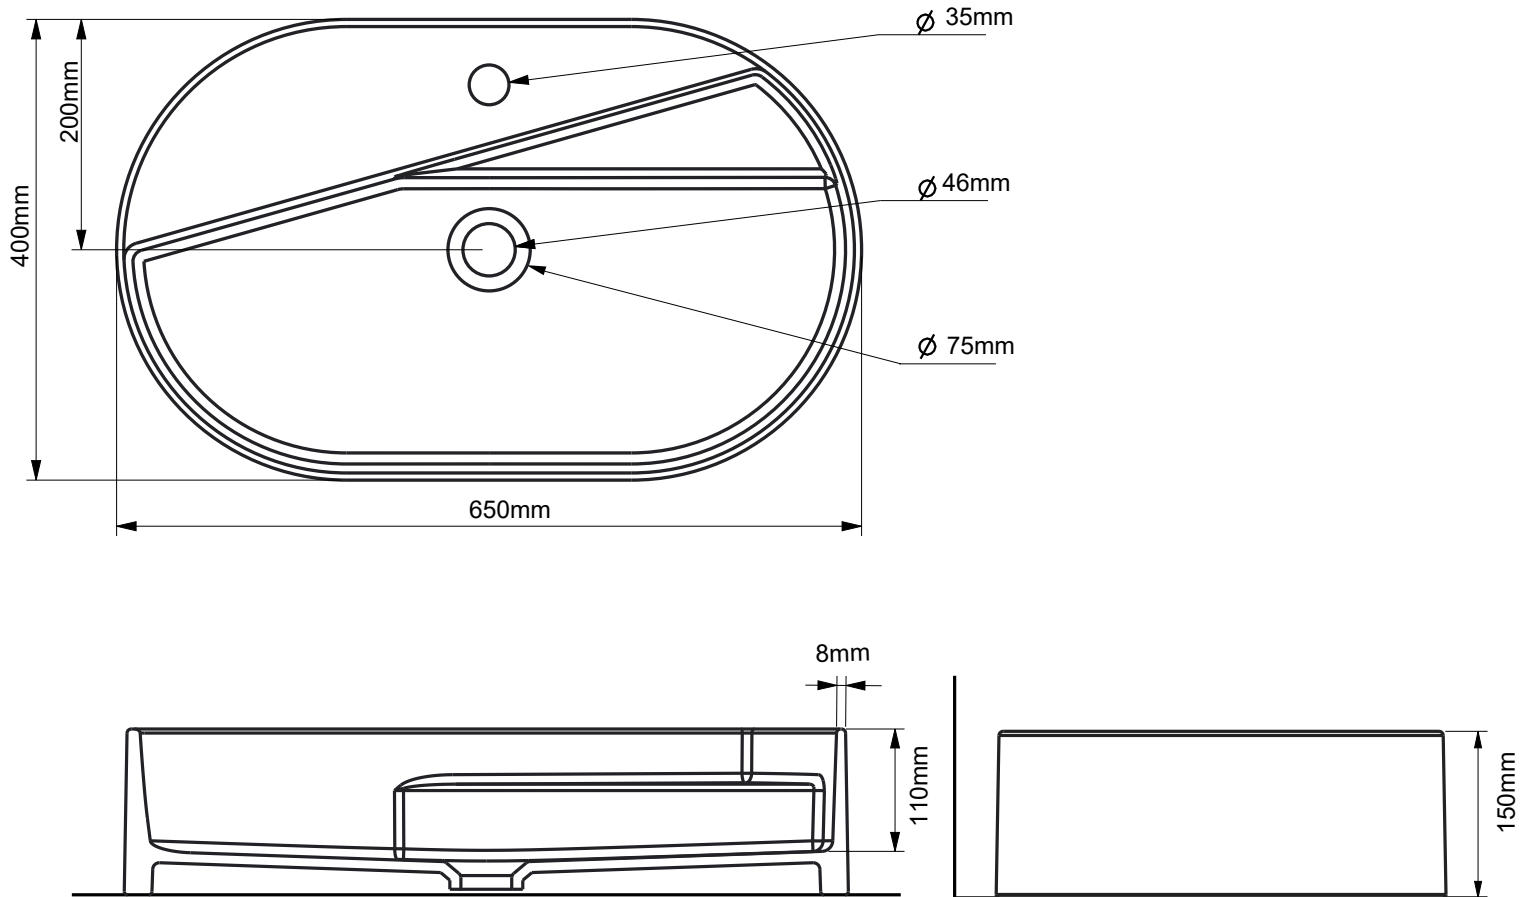

72672 BELLAGIO LAVABO OVALE 650XH150 BIANCO LUCIDO

Note: Piccole differenze di spessore, lievi irregolarità nella superficie o micropori non condizionano il normale utilizzo del lavandino e non sono da considerarsi come difetti ma sono proprie di questo tipo di materiale e della lavorazione artigianale, così come normali vanno considerate piccole variazioni di tono.