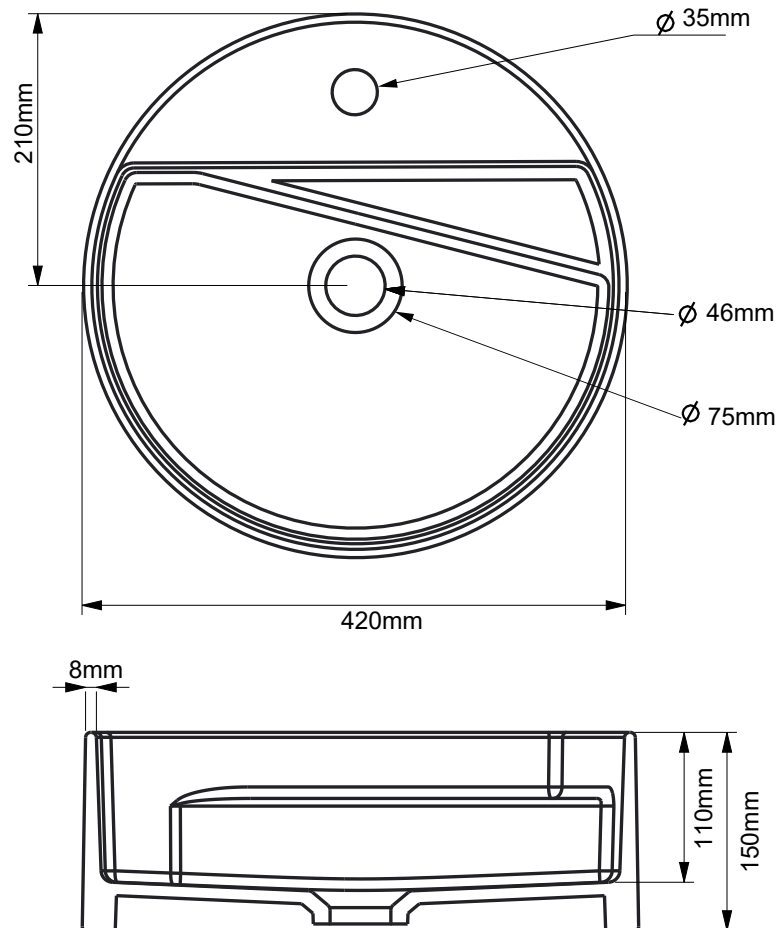

**72671 BELLAGIO LAVABO TONDO Ø420XH150 BIANCO OPACO**

Note: Piccole differenze di spessore, lievi irregolarità nella superficie o micropori non condizionano il normale utilizzo del lavandino e non sono da considerarsi come difetti ma sono proprie di questo tipo di materiale e della lavorazione artigianale, così come normali vanno considerate piccole variazioni di tono.