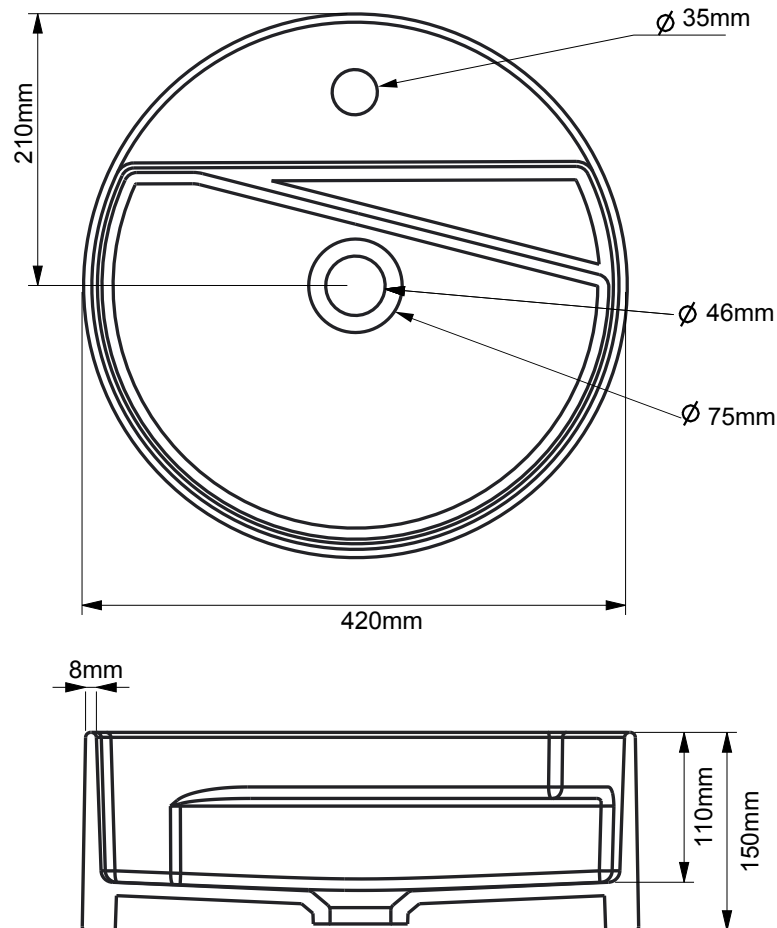

72670 BELLAGIO LAVABO TONDO Ø420XH150 BIANCO LUCIDO

Note: Piccole differenze di spessore, lievi irregolarità nella superficie o micropori non condizionano il normale utilizzo del lavandino e non sono da considerarsi come difetti ma sono proprie di questo tipo di materiale e della lavorazione artigianale, così come normali vanno considerate piccole variazioni di tono.