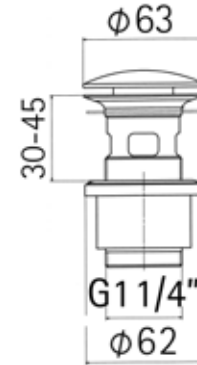

SERIE/RANGE: Accessori

ARTICOLO/ITEM: 72197

DESCRIZIONE PRODOTTO/PRODUCT DESCRIPTION:

Scarico per lavabo da 5/4" con comando a pressione, con troppopieno, spessore installazione 30-45 mm. //  
5/4" up&down system pop-up waste for wash basin. On surfaces up 30-45 mm.

DATI COSTRUTTIVI/TECHNICAL INFORMATION:

- spessore installazione 30-45 mm.
- on surfaces up 30-45 mm.

FINITURE/FINISHING

72197 inox spazzolato/brushed inox

CARATTERISTICHE FUNZIONALI/TECHNICAL FEATURES:

Pressione minima di esercizio/Minimum working pressure	0,5 bar
Pressione di esercizio consigliata/Recommended working pressure:	1-5 bar
Temperatura max acqua calda/Maximum temperature	80° C
Temperatura max acqua calda consigliata/Recommended maximum temperature	65° C