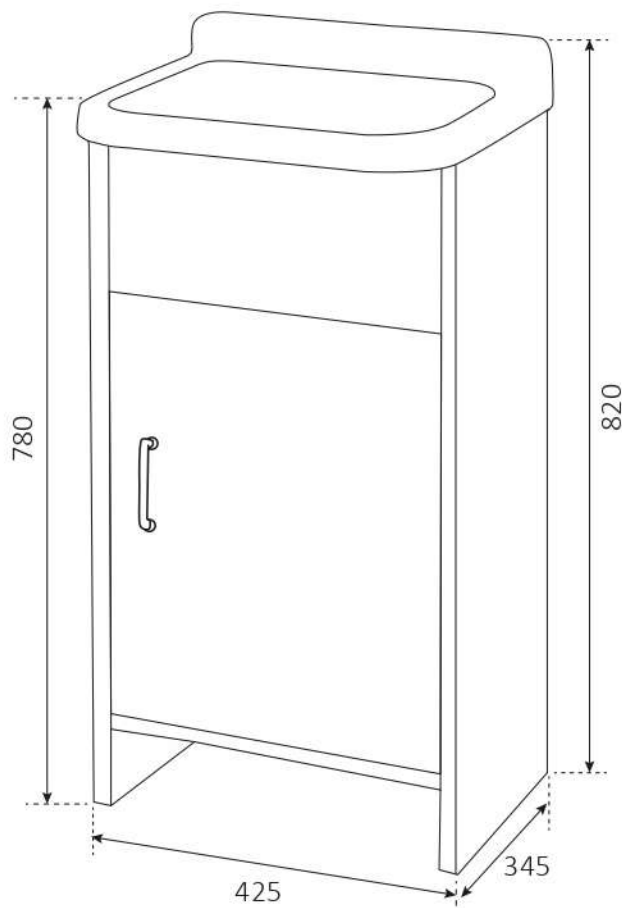

# ROCCO – PLASTICA

ART. 72127

- Lavatoio compatto realizzato in PVC con vasca in polipropilene
- Chiusura a un'anta, con apertura REVERSIBILE
- Fornito montato o in kit, griglia ordinabile separatamente
- Adatto per installazione da esterni

- Space-saving wash-tub , weathering resistant, made of PVC
- One door closing, with REVERSIBLE opening
- Available in assembly kit, grid sold separately
- Ideal for outdoor use

Dimensioni / Dimensions (mm)

## Informazioni tecniche

Materiale : polipropilene lucido

---

Capacità : 11,5 litri

---

Dimensioni: 42,5 x 34 x h 20 cm

---

Sporgenza dal muro: 34 cm

## Technical Information

*Material : polished polypropylene*

---

*Capacity : 11,5 litri*

---

*Dimensions: 42,5 x 34 x h 20 cm*

---

*Projection from wall: 34 cm*