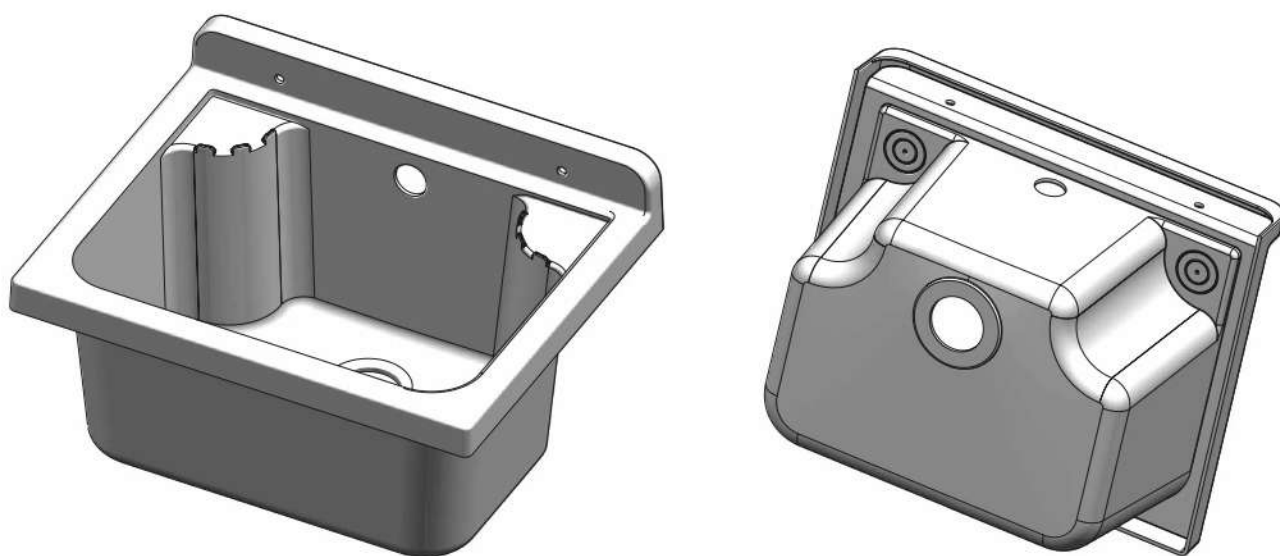

Vasca pilozzo 40 – Pilozzo basin 40