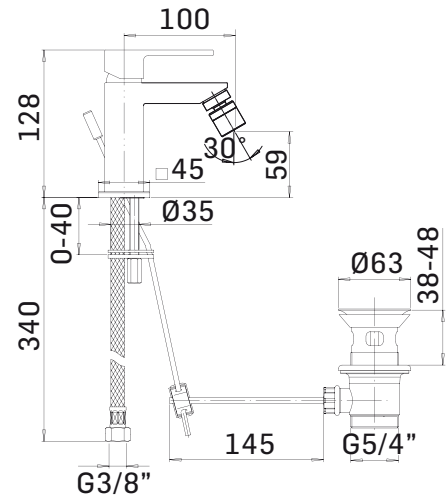

SERIE/RANGE: FEEL

ARTICOLO/ITEM: 71510

DESCRIZIONE PRODOTTO/PRODUCT DESCRIPTION:

Miscelatore monocomando per bidet con scarico da 5/4" // Single lever bidet mixer with 5/4" pop-up waste

DATI COSTRUTTIVI/TECHNICAL INFORMATION:

- sporgenza 100 mm.
- altezza totale 128 mm.
- altezza base - aeratore 59 mm.
- foro di installazione Ø35 mm.
- tubi alimentazione flessibili G.3/8"
- scarico da G.5/4"
- projection 100 mm.
- total hight 128 mm.
- height to aerator/spout outlet 59 mm.
- Ø35 mm. hole diameter
- G.3/8" flexible connection hoses
- G.5/4" pop-up waste

FINITURE/FINISHING

71510 Cromo/Chrome

CARATTERISTICHE FUNZIONALI/TECHNICAL FEATURES:

Pressione minima di esercizio/Minimum working pressure	0,5 bar
Pressione di esercizio consigliata/Recommended working pressure:	1-5 bar
Temperatura max acqua calda/Maximum temperature	80° C
Temperatura max acqua calda consigliata/Recommended maximum temperature	65° C