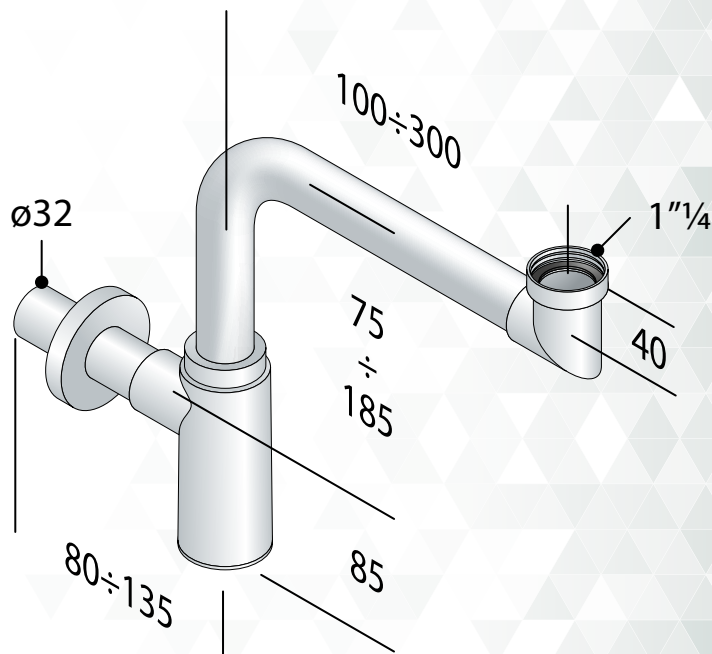

Articolo

[mm]

70772

Sifone salva-spazio in ottone cromato:

- entrata 285×165 × 1"¼
- uscita L. 100 × ø32
- rosone ø70 in ottone cromato
- ispezionabile

ref. OMP TEA
916.215.5.K TP

Specifiche

Chiusura idraulica
55 mm

Portata d'acqua
43 l/min

Materiale
ottone cromato

Misure
1"¼ × ø32

Peso
980 g/pezzo

Imballaggio
in scatola singola, 8 pezzi/cartone standard

Certificazioni
prodotto conforme alla norma europea EN274

Nomenclatura doganale
84819000