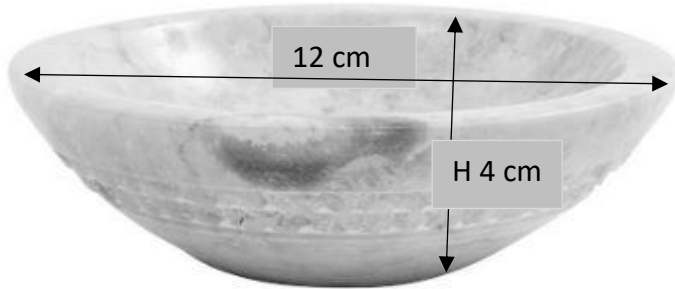

## SELCE

PORTA SAPONE IN MARMO BIANCO

70763

Misure - Sizes 12X4 h cm

M16 bianco/white

## SELCE

BICCHIERE IN MARMO NERO

70767

Misure - Sizes 12X4 h cm

ON nero/black

Porta sapone in marmo levigato con  
dettaglio lavorazione a selce.

Disponibile bianco e nero.

MADE IN INDONESIA