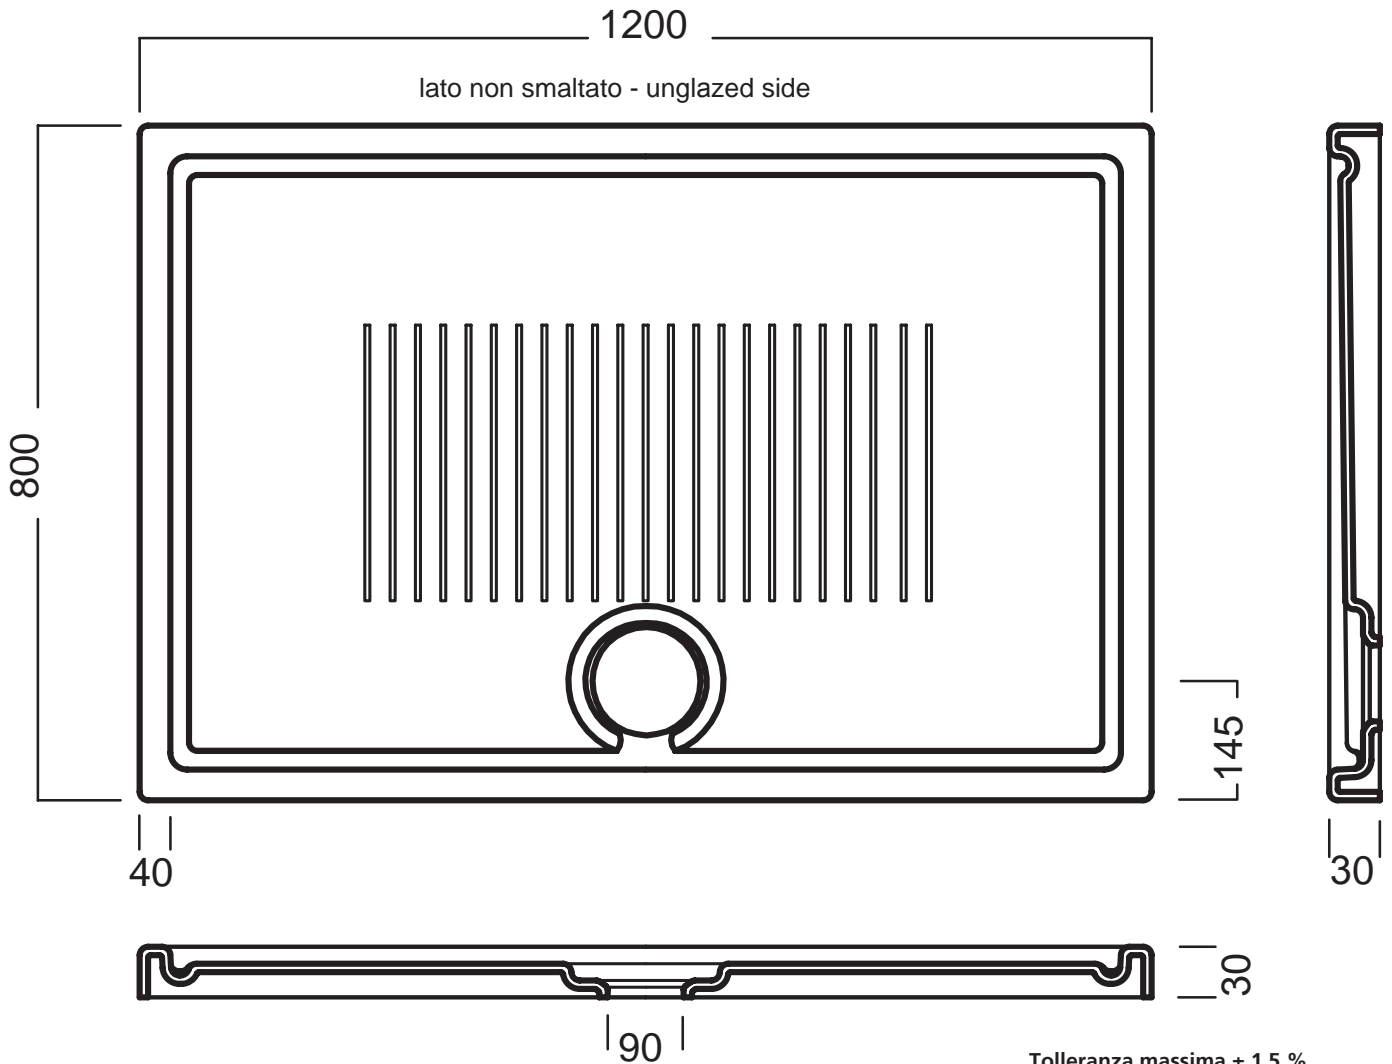

SHIBA PD cm 120x80 H3 CERAMICA BIANCO
Piatto Doccia in Ceramica / Ceramic Shower Tray
 Dimensioni / Dimensions: 120x80x3 cm
 Peso / Weight: 37 kg

GAMMA COLORE/ COLOR RANGE

INSTALLAZIONE INSTALLATION

in appoggio
surface-mounted

filo pavimento
flush with flo

esempi di montaggio
mounting examples

MADE IN ITALY