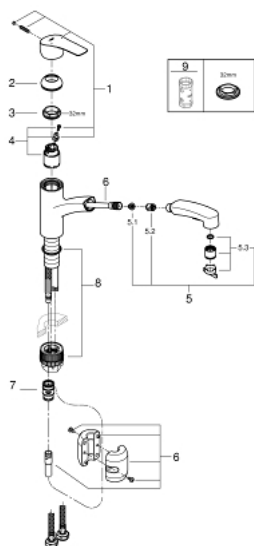

REF. IPERCERAMICA: **70512**

CODICE GROHE: **30307001**

START MISCELATORE MONOCOMANDO PER LAVELLO

DESCRIZIONE PRODOTTO

- Colore: cromo
- cartuccia a dischi ceramici da 35 mm con tecnologia GROHE SilkMove
- con limitatore di temperatura integrato
- dotato di serie di limitatore di portata regolabile
- bocca girevole
- angolo di rotazione 90°
- canale interno dedicato al passaggio dell'acqua piombo e nichel free
- con doccetta estraibile a 2 getti
- mousseur con sistema anticalcare SpeedClean
- ritorno automatico al mousseur
- con raccordi flessibili 3/8"
- sistema di installazione GROHE FastFixation Plus

30 307 001 START MISCELATORE MONOCOMANDO PER LAVELLO

PARTI DI RICAMBIO , settembre 2019 – now

- 1: leva (Ordine n. 48530000)
 - 2: Cappuccio (Ordine n. 46492000)
 - 3: anello filettato (Ordine n. 46815000)
 - 4: Cartuccia (Ordine n. 46374000)
 - 5: Doccetta estraibile (Ordine n. 46956000)
 - 5.1: Filtro (Ordine n. 0676800M)
 - 5.2: Valvola di non ritorno (Ordine n. 08565000)
 - 5.3: Mousseur + chiavetta (Ordine n. 48275000)
 - 6: Flessibile (Ordine n. 48293000)
 - 7: Raccordo a scatto (Ordine n. 46338000)
 - 8: Set di installazione (Ordine n. 48477000)
 - 9: Chiave a bussola (Ordine n. 19332000)*
- * Accessori speciali