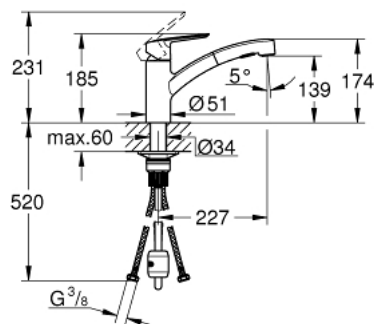

REF. IPERCERAMICA: **70512**

CODICE GROHE: **30307001**

START MISCELATORE MONOCOMANDO PER LAVELLO

DESCRIZIONE PRODOTTO

- Colore: cromo
- cartuccia a dischi ceramici da 35 mm con tecnologia GROHE SilkMove
- con limitatore di temperatura integrato
- dotato di serie di limitatore di portata regolabile
- bocca girevole
- angolo di rotazione 90°
- canale interno dedicato al passaggio dell'acqua piombo e nichel free
- con doccetta estraibile a 2 getti
- mousseur con sistema anticalcare SpeedClean
- ritorno automatico al mousseur
- con raccordi flessibili 3/8"
- sistema di installazione GROHE FastFixation Plus

30 307 001 START MISCELATORE MONOCOMANDO PER LAVELLO

PARTI DI RICAMBIO , settembre 2019 – now

- 1: leva (Ordine n. 48530000)
 - 2: Cappuccio (Ordine n. 46492000)
 - 3: anello filettato (Ordine n. 46815000)
 - 4: Cartuccia (Ordine n. 46374000)
 - 5: Doccetta estraibile (Ordine n. 46956000)
 - 5.1: Filtro (Ordine n. 0676800M)
 - 5.2: Valvola di non ritorno (Ordine n. 08565000)
 - 5.3: Mousseur + chiavetta (Ordine n. 48275000)
 - 6: Flessibile (Ordine n. 48293000)
 - 7: Raccordo a scatto (Ordine n. 46338000)
 - 8: Set di installazione (Ordine n. 48477000)
 - 9: Chiave a bussola (Ordine n. 19332000)*
- * Accessori speciali