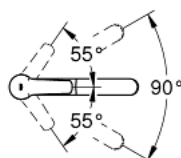

REF. IPERCERAMICA: **70512**

CODICE GROHE: **30307001**

START MISCELATORE MONOCOMANDO PER LAVELLO

DESCRIZIONE PRODOTTO

- Colore: cromo
- cartuccia a dischi ceramici da 35 mm con tecnologia GROHE SilkMove
- con limitatore di temperatura integrato
- dotato di serie di limitatore di portata regolabile
- bocca girevole
- angolo di rotazione 90°
- canale interno dedicato al passaggio dell'acqua piombo e nichel free
- con doccetta estraibile a 2 getti
- mousseur con sistema anticalcare SpeedClean
- ritorno automatico al mousseur
- con raccordi flessibili 3/8"
- sistema di installazione GROHE FastFixation Plus

30 307 001 START MISCELATORE MONOCOMANDO PER LAVELLO

PARTI DI RICAMBIO , settembre 2019 – now

- 1: leva (Ordine n. 48530000)
 - 2: Cappuccio (Ordine n. 46492000)
 - 3: anello filettato (Ordine n. 46815000)
 - 4: Cartuccia (Ordine n. 46374000)
 - 5: Doccetta estraibile (Ordine n. 46956000)
 - 5.1: Filtro (Ordine n. 0676800M)
 - 5.2: Valvola di non ritorno (Ordine n. 08565000)
 - 5.3: Mousseur + chiavetta (Ordine n. 48275000)
 - 6: Flessibile (Ordine n. 48293000)
 - 7: Raccordo a scatto (Ordine n. 46338000)
 - 8: Set di installazione (Ordine n. 48477000)
 - 9: Chiave a bussola (Ordine n. 19332000)*
- * Accessori speciali