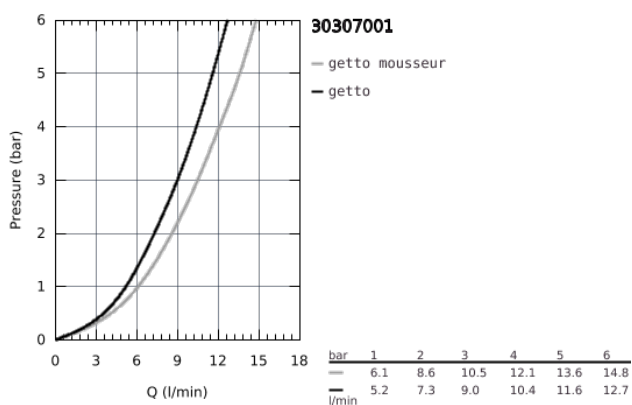

REF. IPERCERAMICA: **70512**

CODICE GROHE: **30307001**

START MISCELATORE MONOCOMANDO PER LAVELLO

DESCRIZIONE PRODOTTO

- Colore: cromo
- cartuccia a dischi ceramici da 35 mm con tecnologia GROHE SilkMove
- con limitatore di temperatura integrato
- dotato di serie di limitatore di portata regolabile
- bocca girevole
- angolo di rotazione 90°
- canale interno dedicato al passaggio dell'acqua piombo e nichel free
- con doccetta estraibile a 2 getti
- mousseur con sistema anticalcare SpeedClean
- ritorno automatico al mousseur
- con raccordi flessibili 3/8"
- sistema di installazione GROHE FastFixation Plus