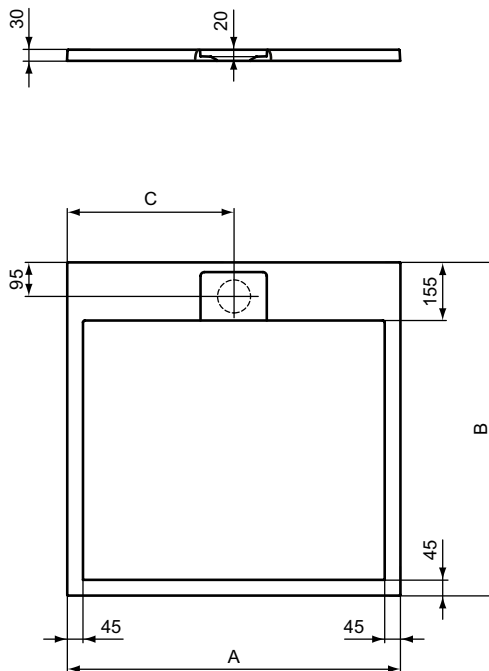

Codice: T5246FV

Piatto doccia quadrato

Piatto doccia quadrato in resina, finitura opaca effetto pietra, scarico nascosto, piletta sifonata O90 da ordinare separatamente.

Colore: FV - Nero

Scopri piú dettagli:

Peso netto (kg): 17,4
 Materiale: Resina
 Altezza (mm): 30
 Larghezza (mm): 700
 Profondità (mm): 700
 Forma: Quadrato

	A	B	C
T5227	900	900	450
T5229	800	800	400
T5234	1000	1000	500
T5242	1200	1200	600
T5246	700	700	350