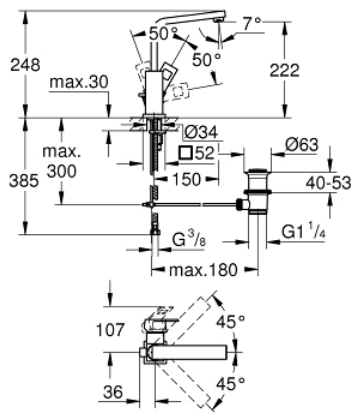

REF. IPERCERAMICA: **70257**
 CODICE GROHE: **2313500E**

EUROCUBE MISCELATORE MONOCOMANDO PER LAVABO TAGLIA L

DESCRIZIONE PRODOTTO

- Colore: cromo
- cartuccia a dischi ceramici da 28 mm con tecnologia GROHE SilkMove
- dotato di serie di limitatore di temperatura
- mousseur dotato di sistema anticalcare SpeedClean con tecnologia GROHE Water Saving (portata limitata a 5,7 l/min)
- sistema di installazione GROHE FastFixation Plus
- bocca girevole
- scarico a saltarello 1 1/4"

23 135 00E **EUROCUBE MISCELATORE MONOCOMANDO
PER LAVABO
TAGLIA L**

PARTI DI RICAMBIO , novembre 2010 – now

- 1: Leva (Ordine n. 46788000)
 - 2: Cappuccio (Ordine n. 46581000)
 - 3: Anello di fissaggio (Ordine n. 07419000)
 - 4: Cartuccia (Ordine n. 46580000)
 - 5: Bocca (Ordine n. 13323000)
 - 5.1: Mousseur (Ordine n. 48159000)
 - 6: Astina a saltarello (Ordine n. 46787000)
 - 7: Gruppo di serraggio astina (Ordine n. 46645000)
 - 8: Piletta di scarico completa
con tappo circolare,
asta a snodo e
raccordo con viti di
bloccaggio (Ordine n. 28910000)
 - 8.1: Tappo (Ordine n. 07182000)
 - 8.2: BARRA A SFERA (Ordine n. 07052000)
 - 9: BARRA A SFERA 350MM (Ordine n. 07341000)*
 - 10: Chiave fissa di montaggio (Ordine n. 19017000)*
- * Accessori speciali