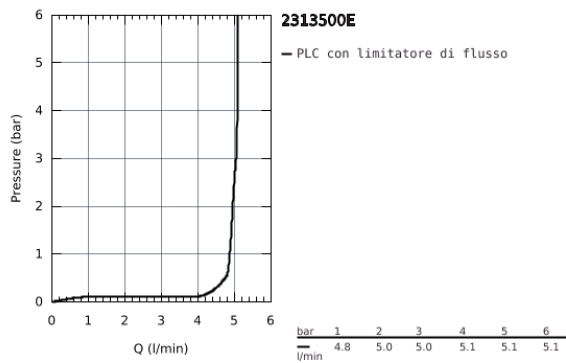

REF. IPERCERAMICA: **70257**
 CODICE GROHE: **2313500E**

EUROCUBE MISCELATORE MONOCOMANDO PER LAVABO TAGLIA L

DESCRIZIONE PRODOTTO

- Colore: cromo
- cartuccia a dischi ceramici da 28 mm con tecnologia GROHE SilkMove
- dotato di serie di limitatore di temperatura
- mousseur dotato di sistema anticalcare SpeedClean con tecnologia GROHE Water Saving (portata limitata a 5,7 l/min)
- sistema di installazione GROHE FastFixation Plus
- bocca girevole
- scarico a saltarello 1 1/4"

23 135 00E **EUROCUBE MISCELATORE MONOCOMANDO
PER LAVABO
TAGLIA L**

PARTI DI RICAMBIO , novembre 2010 – now

- 1: Leva (Ordine n. 46788000)
 - 2: Cappuccio (Ordine n. 46581000)
 - 3: Anello di fissaggio (Ordine n. 07419000)
 - 4: Cartuccia (Ordine n. 46580000)
 - 5: Bocca (Ordine n. 13323000)
 - 5.1: Mousseur (Ordine n. 48159000)
 - 6: Astina a saltarello (Ordine n. 46787000)
 - 7: Gruppo di serraggio astina (Ordine n. 46645000)
 - 8: Piletta di scarico completa
con tappo circolare,
asta a snodo e
raccordo con viti di
bloccaggio (Ordine n. 28910000)
 - 8.1: Tappo (Ordine n. 07182000)
 - 8.2: BARRA A SFERA (Ordine n. 07052000)
 - 9: BARRA A SFERA 350MM (Ordine n. 07341000)*
 - 10: Chiave fissa di montaggio (Ordine n. 19017000)*
- * Accessori speciali