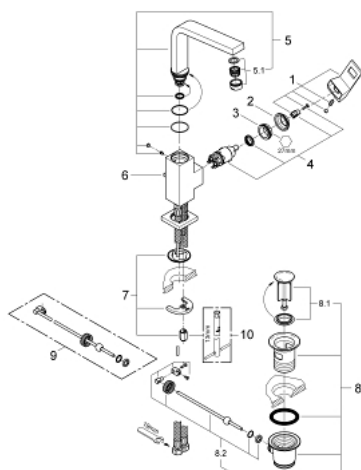

REF. IPERCERAMICA: **70257**
 CODICE GROHE: **2313500E**

EUROCUBE MISCELATORE MONOCOMANDO PER LAVABO TAGLIA L

DESCRIZIONE PRODOTTO

- Colore: cromo
- cartuccia a dischi ceramici da 28 mm con tecnologia GROHE SilkMove
- dotato di serie di limitatore di temperatura
- mousseur dotato di sistema anticalcare SpeedClean con tecnologia GROHE Water Saving (portata limitata a 5,7 l/min)
- sistema di installazione GROHE FastFixation Plus
- bocca girevole
- scarico a saltarello 1 1/4"

23 135 00E **EUROCUBE MISCELATORE MONOCOMANDO
PER LAVABO
TAGLIA L**

PARTI DI RICAMBIO , novembre 2010 – now

- 1: Leva (Ordine n. 46788000)
 - 2: Cappuccio (Ordine n. 46581000)
 - 3: Anello di fissaggio (Ordine n. 07419000)
 - 4: Cartuccia (Ordine n. 46580000)
 - 5: Bocca (Ordine n. 13323000)
 - 5.1: Mousseur (Ordine n. 48159000)
 - 6: Astina a saltarello (Ordine n. 46787000)
 - 7: Gruppo di serraggio astina (Ordine n. 46645000)
 - 8: Piletta di scarico completa
con tappo circolare,
asta a snodo e
raccordo con viti di
bloccaggio (Ordine n. 28910000)
 - 8.1: Tappo (Ordine n. 07182000)
 - 8.2: BARRA A SFERA (Ordine n. 07052000)
 - 9: BARRA A SFERA 350MM (Ordine n. 07341000)*
 - 10: Chiave fissa di montaggio (Ordine n. 19017000)*
- * Accessori speciali