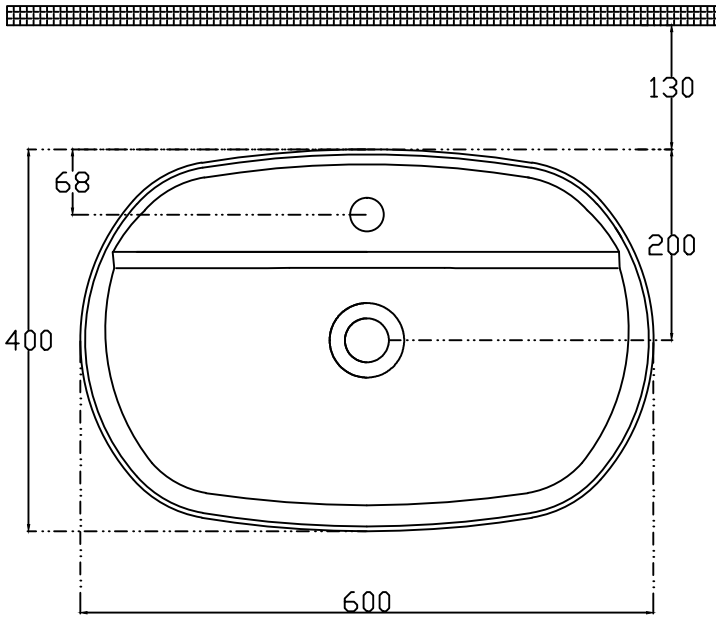

ISVEA

1962

MADE IN TURKEY

CODE / KOD: 10NF65060-2L / 70239

DESCRIPTION / AÇIKLAMA: Infinity Batarya
Delikli Tezgah Üstü 60 cm Lavabo / Infinity
countertop washbasin with tap hole 60 cm

TECHNICAL DRAWING / TEKNİK ÇİZİM

CODE / KOD : 10NF65060

,DESCRIPTION / AÇIKLAMA : INFINITY WASHBASIN Ø60x40 cm / INFINITY LAVABO Ø60x40 cm

TOLERANCE / TOLERANS : 100 mm ± 1 %