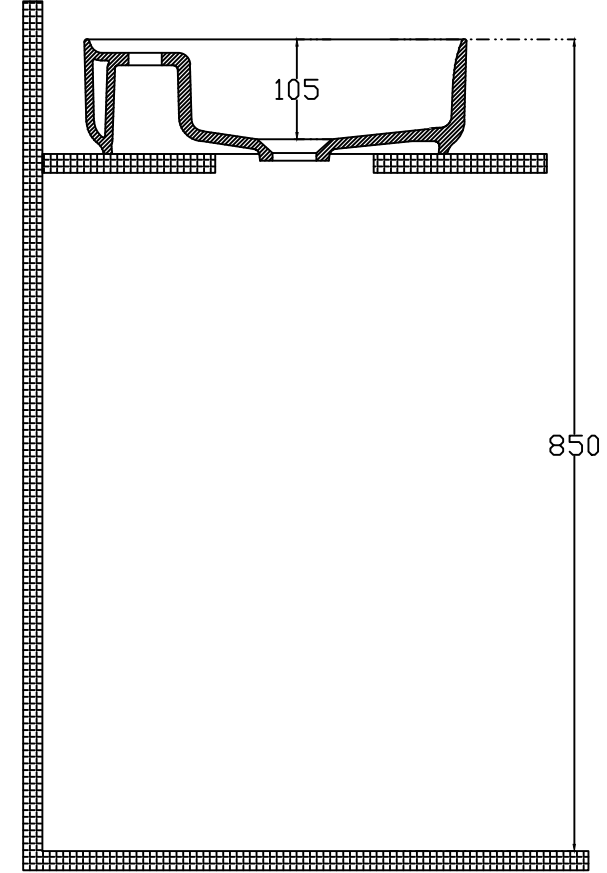

ISVEA

1962

MADE IN TURKEY

CODE / KOD: 10NF65060-2L / 70239

DESCRIPTION / AÇIKLAMA: Infinity Batarya
Delikli Tezgah Üstü 60 cm Lavabo / Infinity
countertop washbasin with tap hole 60 cm

TECHNICAL DRAWING / TEKNİK ÇİZİM

CODE / KOD : 10NF65060

,DESCRIPTION / AÇIKLAMA : INFINITY WASHBASIN Ø60x40 cm / INFINITY LAVABO Ø60x40 cm

TOLERANCE / TOLERANS : 100 mm ± 1 %