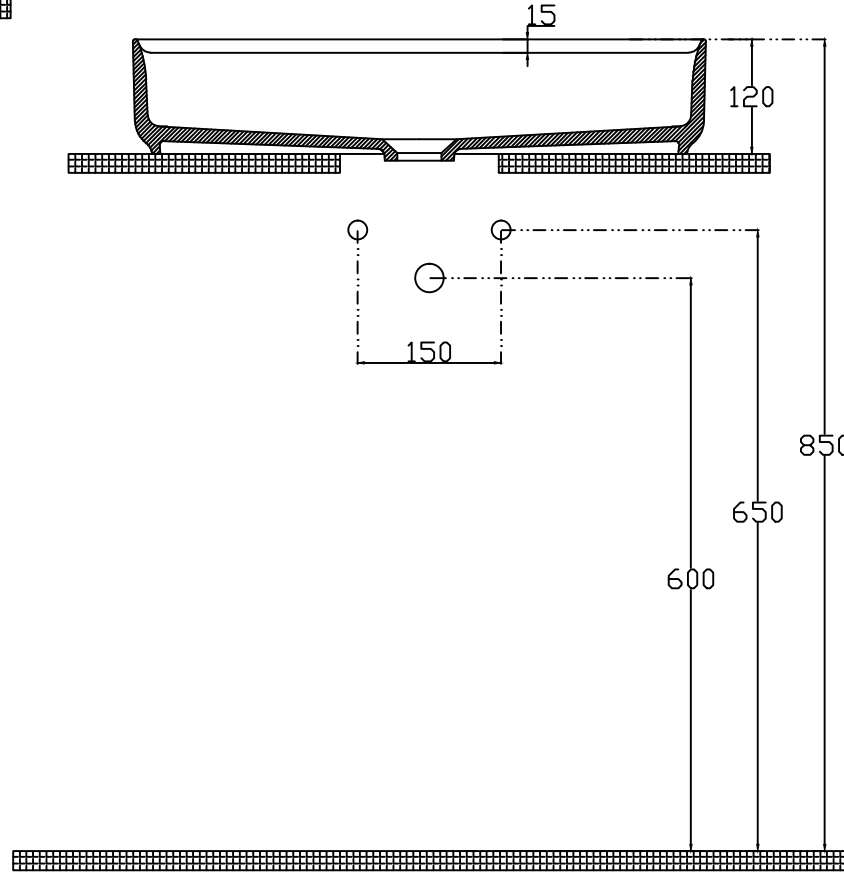

ISVEA

1962

MADE IN TURKEY

CODE / KOD: 10NF65060-2L / 70239

DESCRIPTION / AÇIKLAMA: Infinity Batarya
Delikli Tezgah Üstü 60 cm Lavabo / Infinity
countertop washbasin with tap hole 60 cm

TECHNICAL DRAWING / TEKNİK ÇİZİM

CODE / KOD : 10NF65060

,DESCRIPTION / AÇIKLAMA : INFINITY WASHBASIN Ø60x40 cm / INFINITY LAVABO Ø60x40 cm

TOLERANCE / TOLERANS : 100 mm ± 1 %