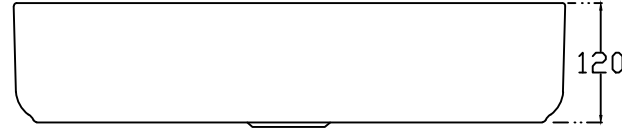

ISVEA

1962

MADE IN TURKEY

CODE / KOD: 10NF65055-2L / 70238

DESCRIPTION / AÇIKLAMA: Infinity Tezgah

Üzeri Lavabo 55 cm / Infinity Counter Top

Basin 55 cm

TECHNICAL DRAWING / TEKNİK ÇİZİM

CODE / KOD :10NF65055

DESCRIPTION / AÇIKLAMA : INFINITY WASHBASIN 55 X 36 cm / INFINITY LAVABO 55 X 36 cm

TOLERANCE / TOLERANS : 100 mm ± 1 %