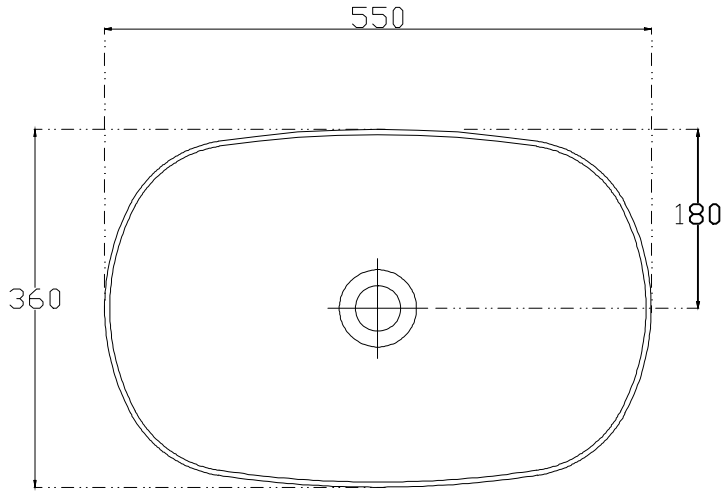

ISVEA

1962

MADE IN TURKEY

CODE / KOD: 10NF65055-2L / 70238

DESCRIPTION / AÇIKLAMA: Infinity Tezgah

Üzeri Lavabo 55 cm / Infinity Counter Top

Basin 55 cm

TECHNICAL DRAWING / TEKNİK ÇİZİM

CODE / KOD :10NF65055

DESCRIPTION / AÇIKLAMA : INFINITY WASHBASIN 55 X 36 cm / INFINITY LAVABO 55 X 36 cm

TOLERANCE / TOLERANS : 100 mm ± 1 %