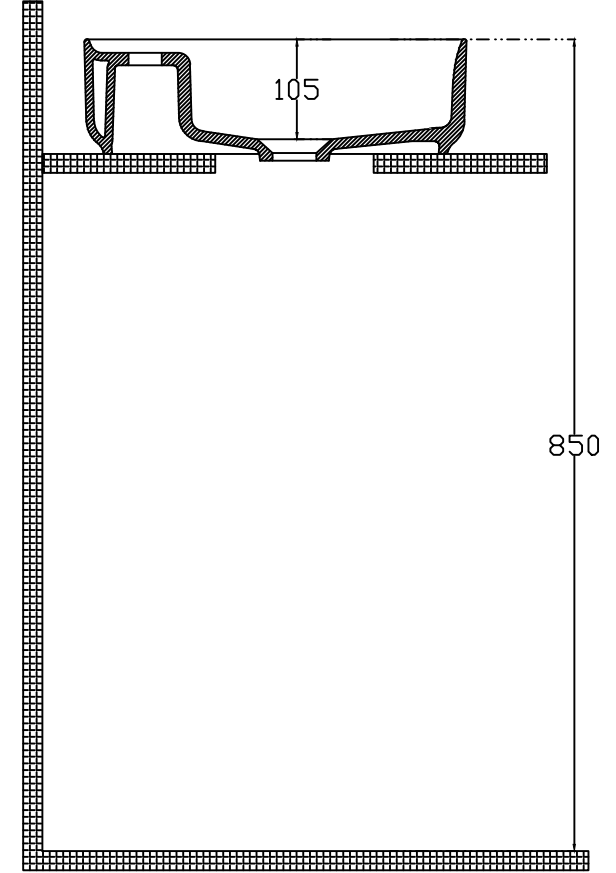

ISVEA

1962

MADE IN TURKEY

CODE / KOD: 10NF65060 / 70235

DESCRIPTION / AÇIKLAMA: Infinity Batarya
Delikli Tezgah Üstü 60 cm Lavabo / Infinity
countertop washbasin with tap hole 60 cm

TECHNICAL DRAWING / TEKNİK ÇİZİM

CODE / KOD : 10NF65060

,DESCRIPTION / AÇIKLAMA : INFINITY WASHBASIN Ø60x40 cm / INFINITY LAVABO Ø60x40 cm

TOLERANCE / TOLERANS : 100 mm ± 1 %