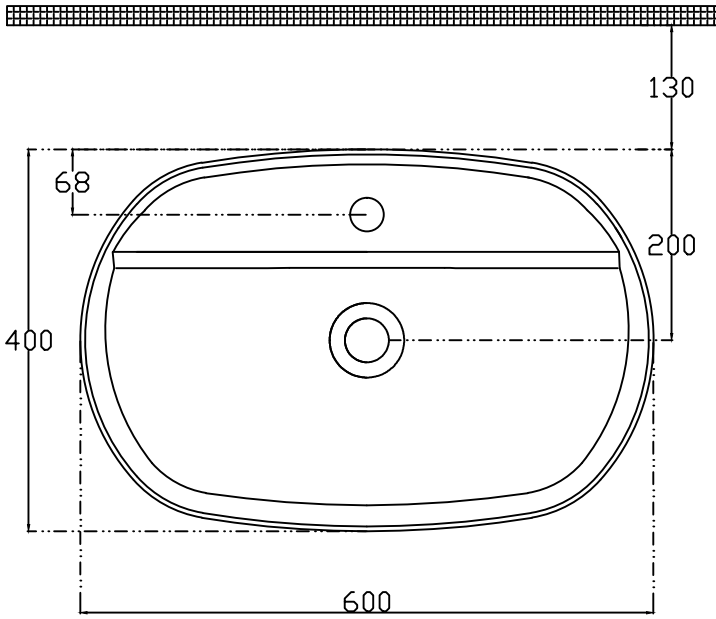

ISVEA

1962

MADE IN TURKEY

CODE / KOD: 10NF65060 / 70235

DESCRIPTION / AÇIKLAMA: Infinity Batarya
Delikli Tezgah Üstü 60 cm Lavabo / Infinity
countertop washbasin with tap hole 60 cm

TECHNICAL DRAWING / TEKNİK ÇİZİM

CODE / KOD : 10NF65060

,DESCRIPTION / AÇIKLAMA : INFINITY WASHBASIN Ø60x40 cm / INFINITY LAVABO Ø60x40 cm

TOLERANCE / TOLERANS : 100 mm ± 1 %