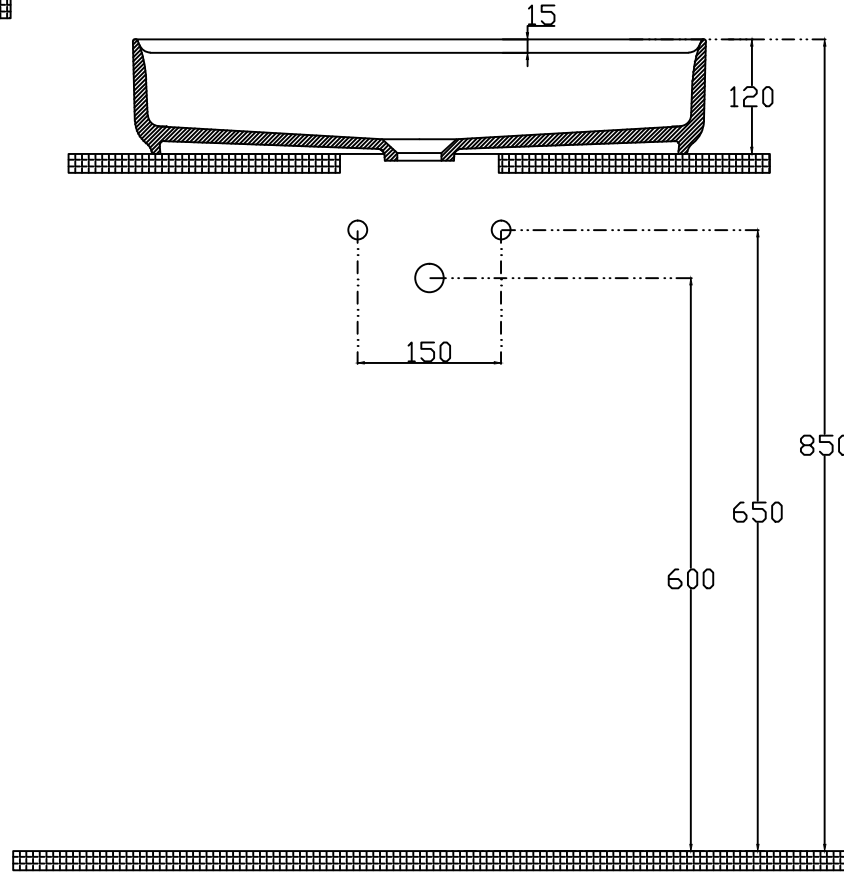

ISVEA

1962

MADE IN TURKEY

CODE / KOD: 10NF65060 / 70235

DESCRIPTION / AÇIKLAMA: Infinity Batarya
Delikli Tezgah Üstü 60 cm Lavabo / Infinity
countertop washbasin with tap hole 60 cm

TECHNICAL DRAWING / TEKNİK ÇİZİM

CODE / KOD : 10NF65060

,DESCRIPTION / AÇIKLAMA : INFINITY WASHBASIN Ø60x40 cm / INFINITY LAVABO Ø60x40 cm

TOLERANCE / TOLERANS : 100 mm ± 1 %