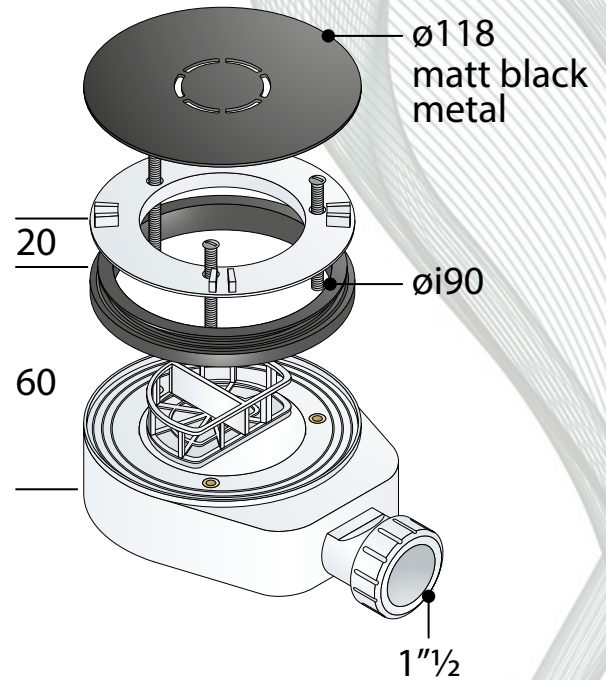

Sifoide in PP per piatti doccia con foro $\varnothing 90$:

- griglia $\varnothing 118$ in metallo nero opaco
- flangia in POM bianco $\varnothing 110$
- uscita laterale 1"½
- sifonatura estraibile

ref. OMP TEA
6621.086.6.X TP

Specifiche

Chiusura idraulica
25 mm

Portata d'acqua
25 l/min

Materiale
PP e metallo nero opaco

Misure
 $\varnothing 115 \times 1\text{\"}$

Peso
450 g/pezzo

Nomenclatura doganale
39173900