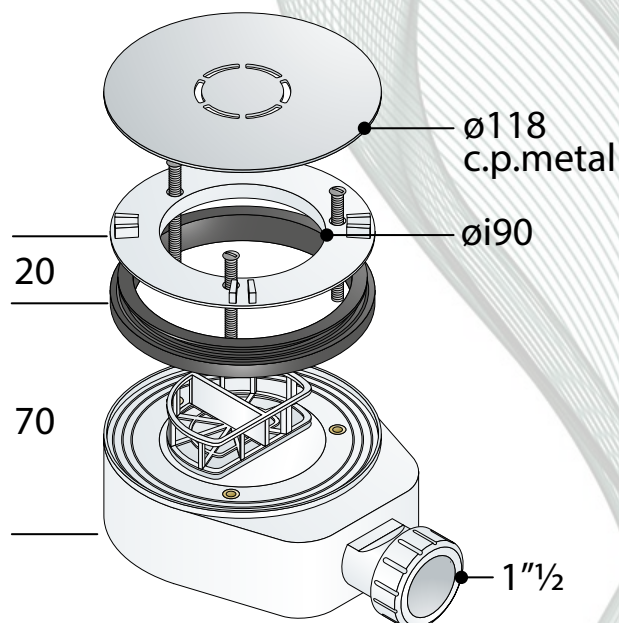

Sifoide in PP per piatti doccia con foro $\varnothing 90$:

- griglia $\varnothing 118$ in metallo cromato
- piletta $\varnothing 110$ in POM bianco
- uscita $1\frac{1}{2}$ "
- con guarnizione utilizzabile sia per piatti doccia in acrilico che in ceramica

ref. OMP TEA
6261.086.6 TP

Specifiche

Chiusura idraulica
35 mm

Portata d'acqua
25 l/min

Materiale
PP e metallo cromato

Misure
Ø115 × 1"½

Peso
490 g/pezzo

Nomenclatura doganale
39173900