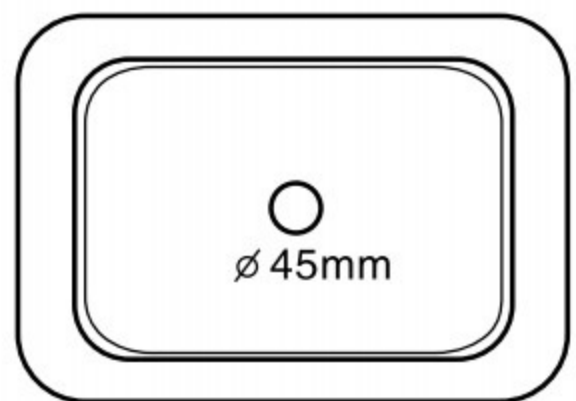

IPER CERAMICA
wellness

69260

ARNO LAVABO 56x42xH14,5
CERAM MARQUINIA

Prodotto importato da

BayKer Italia Spa

MADE IN P.R.C

560mm

∅ 45mm

212mm

283mm

420mm

420mm

120mm

145mm