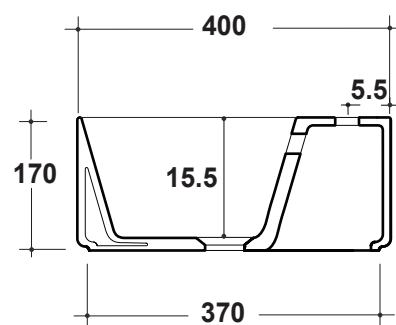

## Art.69219 OPEN LAVABO TONDO Ø40 MF BIANCO

**MAETERIALE / MATERIAL:** Fire- clay

**CE EN 14688**