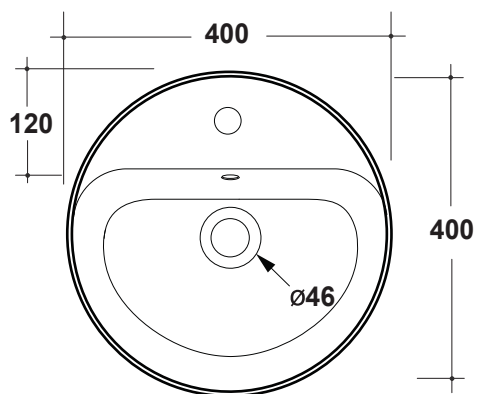

## Art.69219 OPEN LAVABO TONDO Ø40 MF BIANCO

**MAETERIALE / MATERIAL:** Fire- clay

**CE EN 14688**