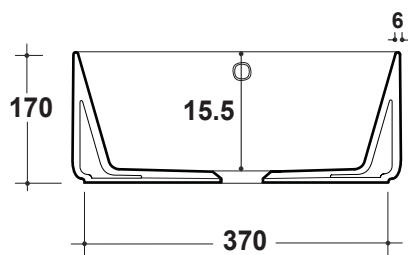

## Art.69219 OPEN LAVABO TONDO Ø40 MF BIANCO

**MAETERIALE / MATERIAL:** Fire- clay

**CE EN 14688**