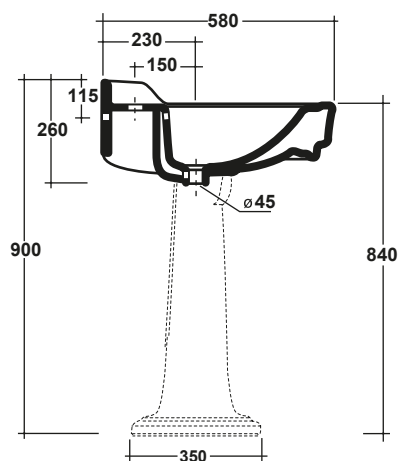

## Art.69214 EPOQUE LAVABO cm 70 BIANCO

\*Quota d'installazione consigliata  
\*Advised measure for installation

MAETERIALE / MATERIAL: Fire- clay

CE EN 14688