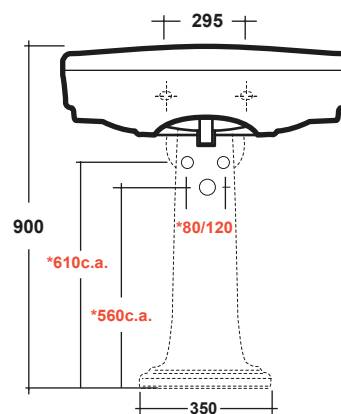

## Art.69214 EPOQUE LAVABO cm 70 BIANCO

\*Quota d'installazione consigliata  
\*Advised measure for installation

MAETERIALE / MATERIAL: Fire- clay

CE EN 14688