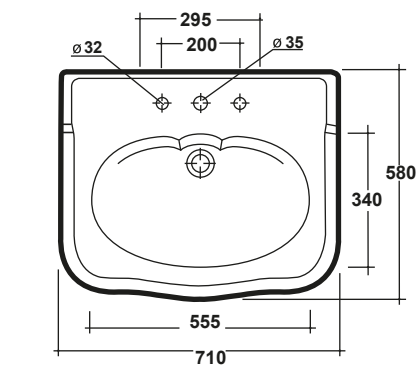

## Art.69214 EPOQUE LAVABO cm 70 BIANCO

\*Quota d'installazione consigliata  
\*Advised measure for installation

MAETERIALE / MATERIAL: Fire- clay

CE EN 14688