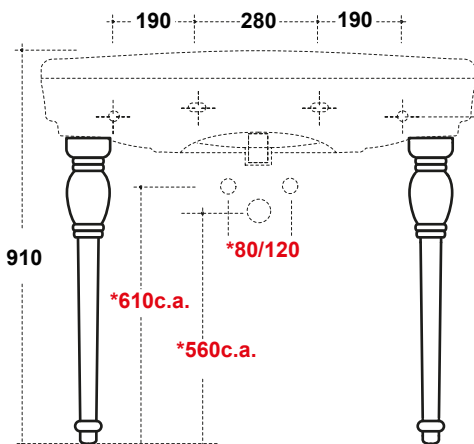

Art.69213 EPOQUE COPPIA GAMBE BIANCO

*Quota d'installazione consigliata
*Advised measure for installation

MAETERIALE / MATERIAL: Fire- clay

CE EN 14688

Manutenzione/Maintenance

Pulire con acqua e sapone o altri prodotti adatti, evitare prodotti abrasivi o aggressivi.