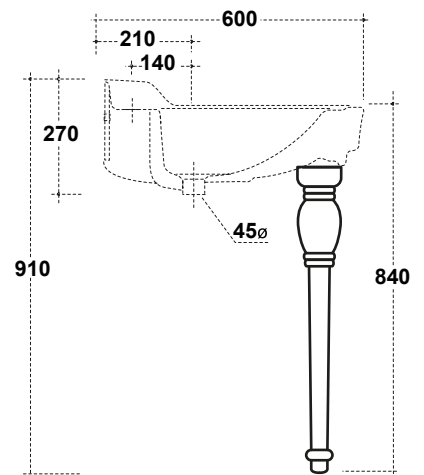

Art.69213 EPOQUE COPPIA GAMBE BIANCO

*Quota d'installazione consigliata
*Advised measure for installation

MAETERIALE / MATERIAL: Fire- clay

CE EN 14688

Manutenzione/Maintenance

Pulire con acqua e sapone o altri prodotti adatti, evitare prodotti abrasivi o aggressivi.