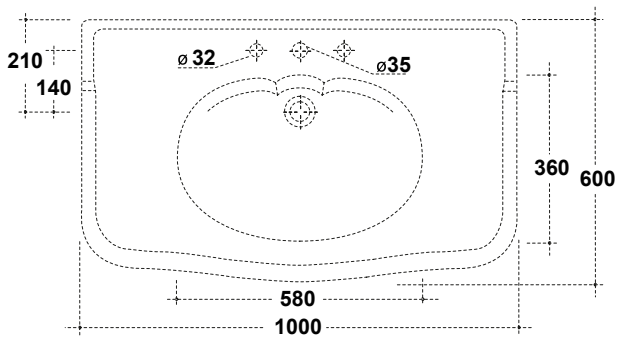

Art.69213 EPOQUE COPPIA GAMBE BIANCO

*Quota d'installazione consigliata
*Advised measure for installation

MAETERIALE / MATERIAL: Fire- clay

CE EN 14688

Manutenzione/Maintenance

Pulire con acqua e sapone o altri prodotti adatti, evitare prodotti abrasivi o aggressivi.