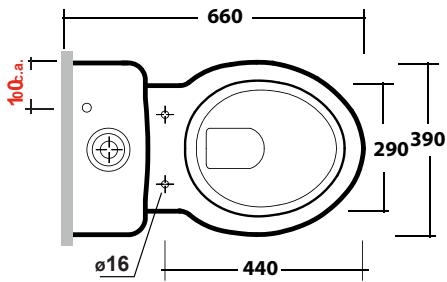

Art.69209 EPOQUE WC MONOBL. FILO MURO BIANCO
69210 EPOQUE CASSETTA PER MONOBLOCCO C/MECC

*Quota d'installazione consigliata
 *Advised measure for installation

MAETERIALE / MATERIAL: vitreous china

Complementi/Complement

Art.8329 *

Raccordo per scarico a pavimento regolabile da 20 a 23,5 cm . Peso 0,3Kg
 Elbow pipe for floor. Adjustable 20/23,5 cm. Weight 0,3Kg

Art.8330 *

Raccordo per scarico a pavimento regolabile da 17 a 25 cm. Peso 0,3Kg
 Elbow pipe for floor. Adjustable 17/25 cm. Weight 0,3Kg

Art.7812 **

Raccordo per scarico a parete cm 35. Peso 0,25 Kg
 Pipe for wall drain 35cm. Weight 0,25 Kg

CE EN 997

Manutenzione/Maintenance

Pulire con acqua e sapone o altri prodotti adatti, evitare prodotti abrasivi o aggressivi.