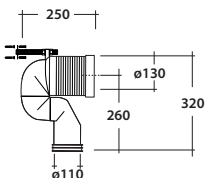

Art.69209 EPOQUE WC MONOBL. FILO MURO BIANCO
69210 EPOQUE CASSETTA PER MONOBLOCCO C/MECC

*Quota d'installazione consigliata
 *Advised measure for installation

MAETERIALE / MATERIAL: vitreous china

Complementi/Complement

Art.8329 *

Raccordo per scarico a pavimento regolabile da 20 a 23,5 cm . Peso 0,3Kg
 Elbow pipe for floor. Adjustable 20/23,5 cm. Weight 0,3Kg

Art.8330 *

Raccordo per scarico a pavimento regolabile da 17 a 25 cm. Peso 0,3Kg
 Elbow pipe for floor. Adjustable 17/25 cm. Weight 0,3Kg

Art.7812 **

Raccordo per scarico a parete cm 35. Peso 0,25 Kg
 Pipe for wall drain 35cm. Weight 0,25 Kg

CE EN 997

Manutenzione/Maintenance

Pulire con acqua e sapone o altri prodotti adatti, evitare prodotti abrasivi o aggressivi.