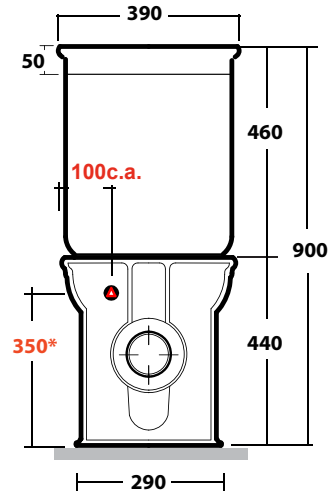

Art.69209 EPOQUE WC MONOBL. FILO MURO BIANCO
69210 EPOQUE CASSETTA PER MONOBLOCCO C/MECC

*Quota d'installazione consigliata
 *Advised measure for installation

MAETERIALE / MATERIAL: vitreous china

Complementi/Complement

Art.8329 *

Raccordo per scarico a pavimento regolabile da 20 a 23,5 cm . Peso 0,3Kg
 Elbow pipe for floor. Adjustable 20/23,5 cm. Weight 0,3Kg

Art.8330 *

Raccordo per scarico a pavimento regolabile da 17 a 25 cm. Peso 0,3Kg
 Elbow pipe for floor. Adjustable 17/25 cm. Weight 0,3Kg

Art.7812 **

Raccordo per scarico a parete cm 35. Peso 0,25 Kg
 Pipe for wall drain 35cm. Weight 0,25 Kg

CE EN 997

Manutenzione/Maintenance

Pulire con acqua e sapone o altri prodotti adatti, evitare prodotti abrasivi o aggressivi.