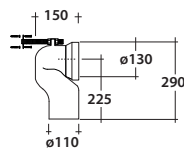

Art.69209 EPOQUE WC MONOBL. FILO MURO BIANCO
69210 EPOQUE CASSETTA PER MONOBLOCCO C/MECC

*Quota d'installazione consigliata
 *Advised measure for installation

MAETERIALE / MATERIAL: vitreous china

Complementi/Complement

Art.8329 *

Raccordo per scarico a pavimento regolabile da 20 a 23,5 cm . Peso 0,3Kg
 Elbow pipe for floor. Adjustable 20/23,5 cm. Weight 0,3Kg

Art.8330 *

Raccordo per scarico a pavimento regolabile da 17 a 25 cm. Peso 0,3Kg
 Elbow pipe for floor. Adjustable 17/25 cm. Weight 0,3Kg

Art.7812 **

Raccordo per scarico a parete cm 35. Peso 0,25 Kg
 Pipe for wall drain 35cm. Weight 0,25 Kg

CE EN 997

Manutenzione/Maintenance

Pulire con acqua e sapone o altri prodotti adatti, evitare prodotti abrasivi o aggressivi.