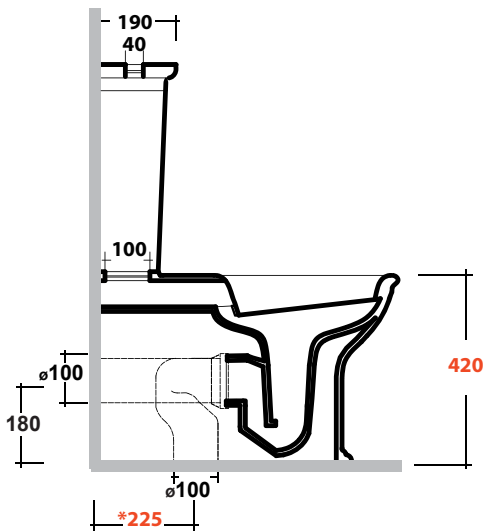

Art.69209 EPOQUE WC MONOBL. FILO MURO BIANCO
69210 EPOQUE CASSETTA PER MONOBLOCCO C/MECC

*Quota d'installazione consigliata
 *Advised measure for installation

MAETERIALE / MATERIAL: vitreous china

Complementi/Complement

Art.8329 *

Raccordo per scarico a pavimento regolabile da 20 a 23,5 cm . Peso 0,3Kg
 Elbow pipe for floor. Adjustable 20/23,5 cm. Weight 0,3Kg

Art.8330 *

Raccordo per scarico a pavimento regolabile da 17 a 25 cm. Peso 0,3Kg
 Elbow pipe for floor. Adjustable 17/25 cm. Weight 0,3Kg

Art.7812 **

Raccordo per scarico a parete cm 35. Peso 0,25 Kg
 Pipe for wall drain 35cm. Weight 0,25 Kg

CE EN 997

Manutenzione/Maintenance

Pulire con acqua e sapone o altri prodotti adatti, evitare prodotti abrasivi o aggressivi.