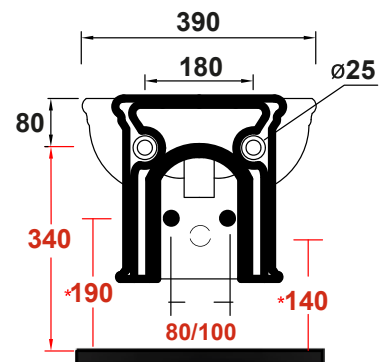

Art.69208 EPOQUE BIDET SOSPESO MF BIANCO

*Quota d'installazione consigliata
*Advised measure for installation

MAETERIALE / MATERIAL: vitreous china

CE EN 14528

Manutenzione/Maintenance

Pulire con acqua e sapone o altri prodotti adatti, evitare prodotti abrasivi o aggressivi.