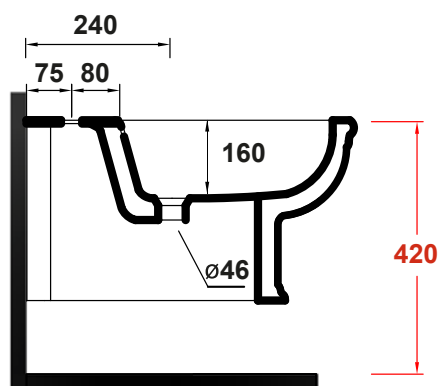

Art.69208 EPOQUE BIDET SOSPESO MF BIANCO

*Quota d'installazione consigliata
*Advised measure for installation

MAETERIALE / MATERIAL: vitreous china

CE EN 14528

Manutenzione/Maintenance

Pulire con acqua e sapone o altri prodotti adatti, evitare prodotti abrasivi o aggressivi.