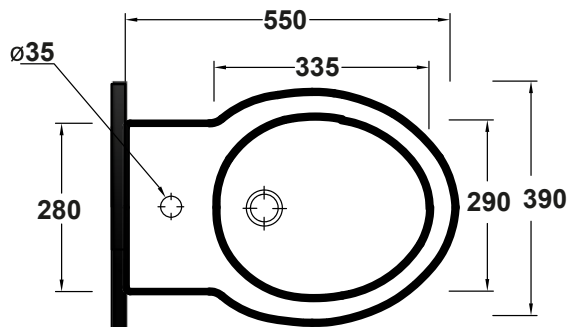

Art.69208 EPOQUE BIDET SOSPESO MF BIANCO

*Quota d'installazione consigliata
*Advised measure for installation

MAETERIALE / MATERIAL: vitreous china

CE EN 14528

Manutenzione/Maintenance

Pulire con acqua e sapone o altri prodotti adatti, evitare prodotti abrasivi o aggressivi.