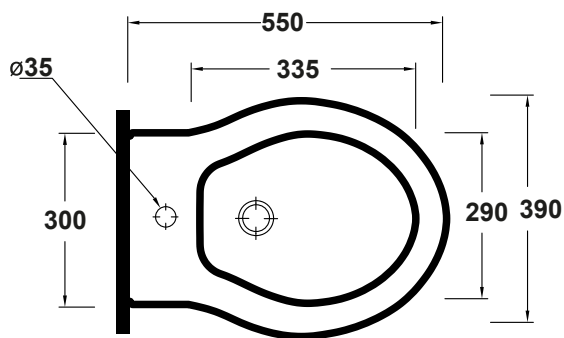

Art.69206 EPOQUE BIDET FILO MURO MF BIANCO

*Quota d'installazione consigliata
*Advised measure for installation

MAETERIALE / MATERIAL: vitreous china

CE EN 14528

Manutenzione/Maintenance

Pulire con acqua e sapone o altri prodotti adatti, evitare prodotti abrasivi o aggressivi.