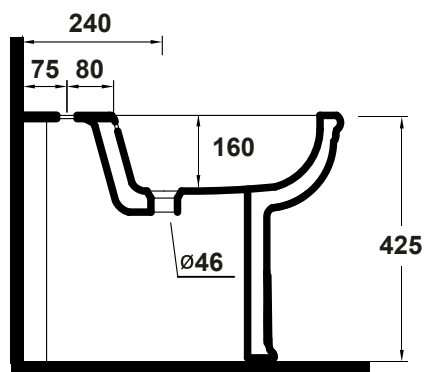

Art.69206 EPOQUE BIDET FILO MURO MF BIANCO

*Quota d'installazione consigliata
*Advised measure for installation

MAETERIALE / MATERIAL: vitreous china

CE EN 14528

Manutenzione/Maintenance

Pulire con acqua e sapone o altri prodotti adatti, evitare prodotti abrasivi o aggressivi.