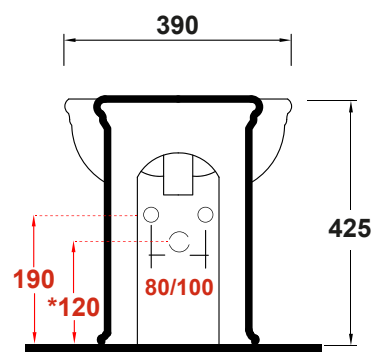

Art.69206 EPOQUE BIDET FILO MURO MF BIANCO

*Quota d'installazione consigliata
*Advised measure for installation

MAETERIALE / MATERIAL: vitreous china

CE EN 14528

Manutenzione/Maintenance

Pulire con acqua e sapone o altri prodotti adatti, evitare prodotti abrasivi o aggressivi.