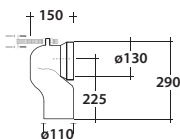

## Art.69205 EPOQUE WC FILO MURO RIMLESS BIANCO

\*Quota d'installazione consigliata  
\*Advised measure for installation

MAETERIALE / MATERIAL: vitreous china

### Complementi/Complement

Art.20294 \*

Raccordo per scarico a pavimento regolabile da 8 a 12 cm. Peso 0,3Kg  
Elbow pipe for floor. Adjustable 8 a 12 cm. Weight 0,3Kg

Art.8329 \*

Raccordo per scarico a pavimento regolabile da 12 a 15 cm . Peso 0,3Kg  
Elbow pipe for floor. Adjustable 12 a15 cm. Weight 0,3Kg

Art.8330 \*

Raccordo per scarico a pavimento regolabile da 16 a 18 cm. Peso 0,3Kg  
Elbow pipe for floor. Adjustable 16/18 cm. Weight 0,3Kg

Art.7812 \*\*

Raccordo per scarico a parete cm 35.Peso 0,25 Kg  
Pipe for wall drain 35cm.Weight 0,25 Kg