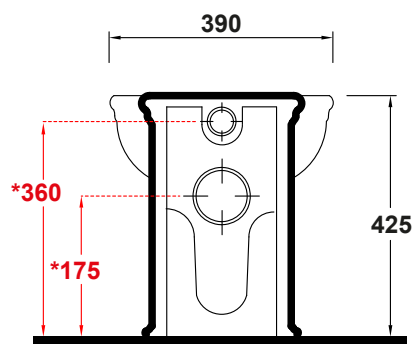

## Art.69205 EPOQUE WC FILO MURO RIMLESS BIANCO

\*Quota d'installazione consigliata  
\*Advised measure for installation

MAETERIALE / MATERIAL: vitreous china

### Complementi/Complement

Art.20294 \*

Raccordo per scarico a pavimento regolabile da 8 a 12 cm. Peso 0,3Kg  
Elbow pipe for floor. Adjustable 8 a 12 cm. Weight 0,3Kg

Art.8329 \*

Raccordo per scarico a pavimento regolabile da 12 a 15 cm . Peso 0,3Kg  
Elbow pipe for floor. Adjustable 12 a15 cm. Weight 0,3Kg

Art.8330 \*

Raccordo per scarico a pavimento regolabile da 16 a 18 cm. Peso 0,3Kg  
Elbow pipe for floor. Adjustable 16/18 cm. Weight 0,3Kg

Art.7812 \*\*

Raccordo per scarico a parete cm 35.Peso 0,25 Kg  
Pipe for wall drain 35cm.Weight 0,25 Kg