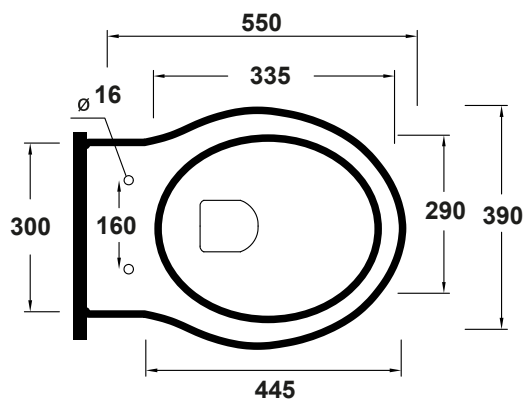

## Art.69205 EPOQUE WC FILO MURO RIMLESS BIANCO

\*Quota d'installazione consigliata  
\*Advised measure for installation

MAETERIALE / MATERIAL: vitreous china

### Complementi/Complement

Art.20294 \*

Raccordo per scarico a pavimento regolabile da 8 a 12 cm. Peso 0,3Kg  
Elbow pipe for floor. Adjustable 8 a 12 cm. Weight 0,3Kg

Art.8329 \*

Raccordo per scarico a pavimento regolabile da 12 a 15 cm . Peso 0,3Kg  
Elbow pipe for floor. Adjustable 12 a15 cm. Weight 0,3Kg

Art.8330 \*

Raccordo per scarico a pavimento regolabile da 16 a 18 cm. Peso 0,3Kg  
Elbow pipe for floor. Adjustable 16/18 cm. Weight 0,3Kg

Art.7812 \*\*

Raccordo per scarico a parete cm 35.Peso 0,25 Kg  
Pipe for wall drain 35cm.Weight 0,25 Kg