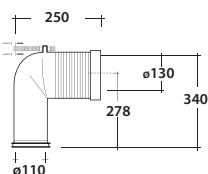

## Art.69205 EPOQUE WC FILO MURO RIMLESS BIANCO

\*Quota d'installazione consigliata  
\*Advised measure for installation

MAETERIALE / MATERIAL: vitreous china

### Complementi/Complement

Art.20294 \*

Raccordo per scarico a pavimento regolabile da 8 a 12 cm. Peso 0,3Kg  
Elbow pipe for floor. Adjustable 8 a 12 cm. Weight 0,3Kg

Art.8329 \*

Raccordo per scarico a pavimento regolabile da 12 a 15 cm . Peso 0,3Kg  
Elbow pipe for floor. Adjustable 12 a15 cm. Weight 0,3Kg

Art.8330 \*

Raccordo per scarico a pavimento regolabile da 16 a 18 cm. Peso 0,3Kg  
Elbow pipe for floor. Adjustable 16/18 cm. Weight 0,3Kg

Art.7812 \*\*

Raccordo per scarico a parete cm 35.Peso 0,25 Kg  
Pipe for wall drain 35cm.Weight 0,25 Kg