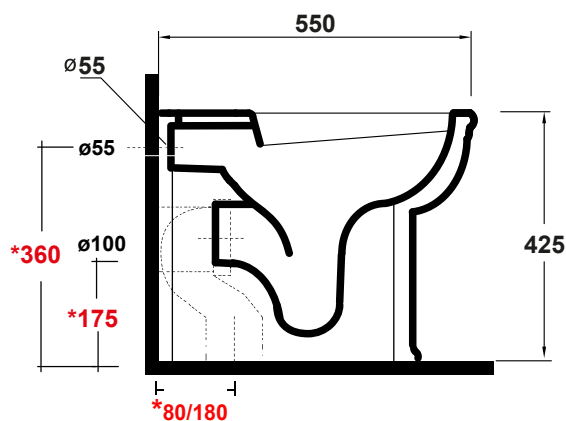

## Art.69205 EPOQUE WC FILO MURO RIMLESS BIANCO

\*Quota d'installazione consigliata  
\*Advised measure for installation

MAETERIALE / MATERIAL: vitreous china

### Complementi/Complement

Art.20294 \*

Raccordo per scarico a pavimento regolabile da 8 a 12 cm. Peso 0,3Kg  
Elbow pipe for floor. Adjustable 8 a 12 cm. Weight 0,3Kg

Art.8329 \*

Raccordo per scarico a pavimento regolabile da 12 a 15 cm . Peso 0,3Kg  
Elbow pipe for floor. Adjustable 12 a15 cm. Weight 0,3Kg

Art.8330 \*

Raccordo per scarico a pavimento regolabile da 16 a 18 cm. Peso 0,3Kg  
Elbow pipe for floor. Adjustable 16/18 cm. Weight 0,3Kg

Art.7812 \*\*

Raccordo per scarico a parete cm 35.Peso 0,25 Kg  
Pipe for wall drain 35cm.Weight 0,25 Kg