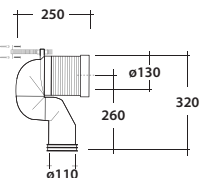

### Complementi/Complement

Art.20294 \*

Raccordo per scarico a pavimento regolabile da 8 a 12 cm. Peso 0,3Kg  
Elbow pipe for floor. Adjustable 8 a 12 cm. Weight 0,3Kg

Art.8329 \*

Raccordo per scarico a pavimento regolabile da 12 a 15 cm . Peso 0,3Kg  
Elbow pipe for floor. Adjustable 12 a15 cm. Weight 0,3Kg

Art.8330 \*

Raccordo per scarico a pavimento regolabile da 16 a 18 cm. Peso 0,3Kg  
Elbow pipe for floor. Adjustable 16/18 cm. Weight 0,3Kg

Art.7812 \*\*

Raccordo per scarico a parete cm 35.Peso 0,25 Kg  
Pipe for wall drain 35cm.Weight 0,25 Kg