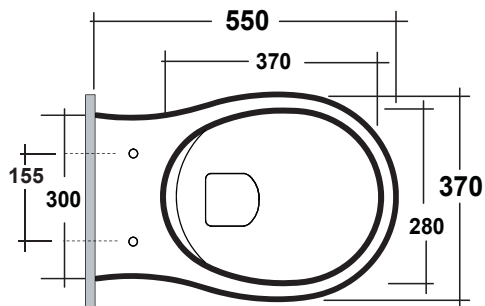

Art.69202 FANTOM WC SOSPESO RIMLESS BIANCO

MAETERIALE / MATERIAL: Vitreous China

Complementi/Complement

Art.7812 **

Tubo raccordo per scarico a parete cm 35.Peso 0,25 Kg
Pipe for wall drain 35cm.Weight 0,25 Kg