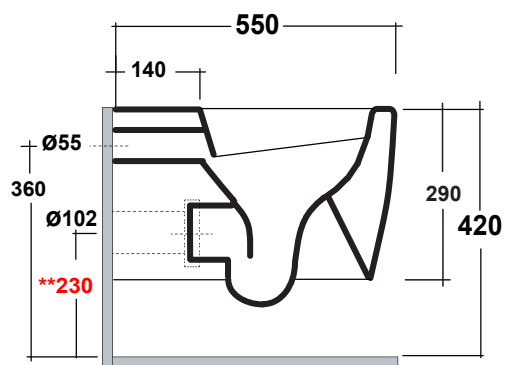

Art.69202 FANTOM WC SOSPESO RIMLESS BIANCO

MAETERIALE / MATERIAL: Vitreous China

Complementi/Complement

Art.7812 **

Tubo raccordo per scarico a parete cm 35.Peso 0,25 Kg
Pipe for wall drain 35cm.Weight 0,25 Kg