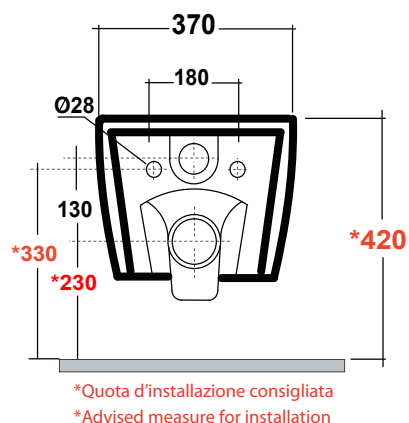

Art.69202 FANTOM WC SOSPESO RIMLESS BIANCO

MAETERIALE / MATERIAL: Vitreous China

Complementi/Complement

Art.7812 **

Tubo raccordo per scarico a parete cm 35.Peso 0,25 Kg
Pipe for wall drain 35cm.Weight 0,25 Kg