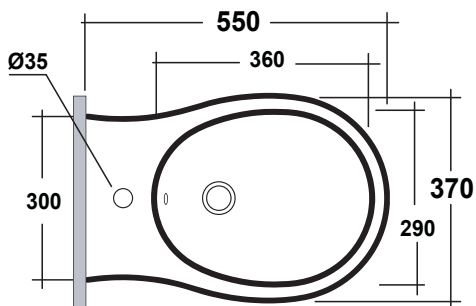

Art.69201 FANTOM BIDET FILO MURO BIANCO

*Quota d'installazione consigliata
*Advised measure for installation

MAETERIALE / MATERIAL: Vitreous China

CE EN 14528

Manutenzione/Maintenance

Pulire con acqua e sapone o altri prodotti adatti, evitare prodotti abrasivi o aggressivi.