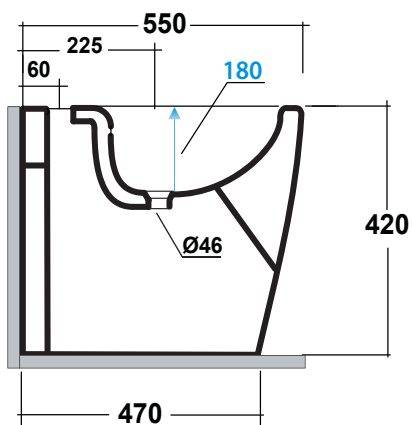

Art.69201 FANTOM BIDET FILO MURO BIANCO

*Quota d'installazione consigliata
*Advised measure for installation

MAETERIALE / MATERIAL: Vitreous China

CE EN 14528

Manutenzione/Maintenance

Pulire con acqua e sapone o altri prodotti adatti, evitare prodotti abrasivi o aggressivi.