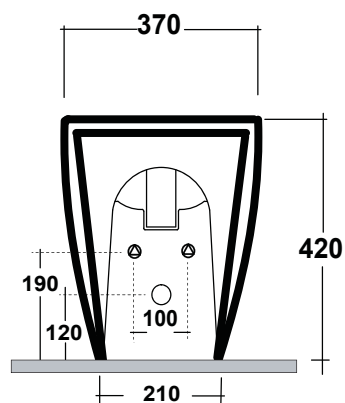

Art.69201 FANTOM BIDET FILO MURO BIANCO

*Quota d'installazione consigliata
*Advised measure for installation

MAETERIALE / MATERIAL: Vitreous China

CE EN 14528

Manutenzione/Maintenance

Pulire con acqua e sapone o altri prodotti adatti, evitare prodotti abrasivi o aggressivi.