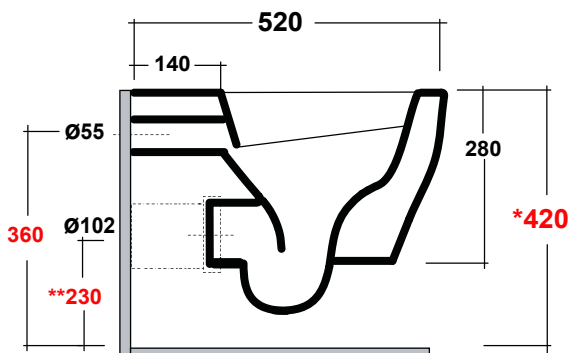

## Art.69195 ETHER WC SOSPESO RIMLESS BIANCO

\*Quota d'installazione consigliata  
\*Advised measure for installation

MAETERIALE / MATERIAL: Vitreous China

### Complementi/Complement

Art.7812 \*\*

Tubo raccordo per scarico a parete cm 35. Peso 0,25 Kg  
Pipe for wall drain 35cm. Weight 0,25 Kg

CE EN 997