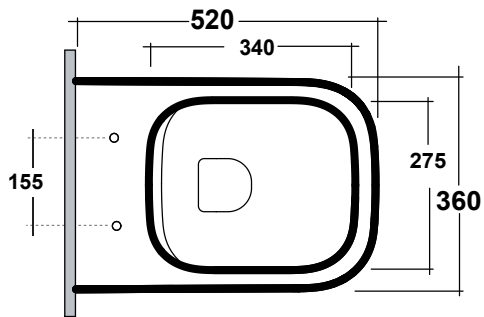

## Art.69195 ETHER WC SOSPESO RIMLESS BIANCO

\*Quota d'installazione consigliata  
\*Advised measure for installation

MAETERIALE / MATERIAL: Vitreous China

### Complementi/Complement

Art.7812 \*\*

Tubo raccordo per scarico a parete cm 35. Peso 0,25 Kg  
Pipe for wall drain 35cm. Weight 0,25 Kg

CE EN 997