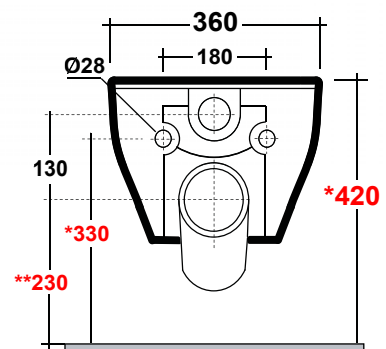

## Art.69195 ETHER WC SOSPESO RIMLESS BIANCO

\*Quota d'installazione consigliata  
\*Advised measure for installation

MAETERIALE / MATERIAL: Vitreous China

### Complementi/Complement

Art.7812 \*\*

Tubo raccordo per scarico a parete cm 35. Peso 0,25 Kg  
Pipe for wall drain 35cm. Weight 0,25 Kg

CE EN 997