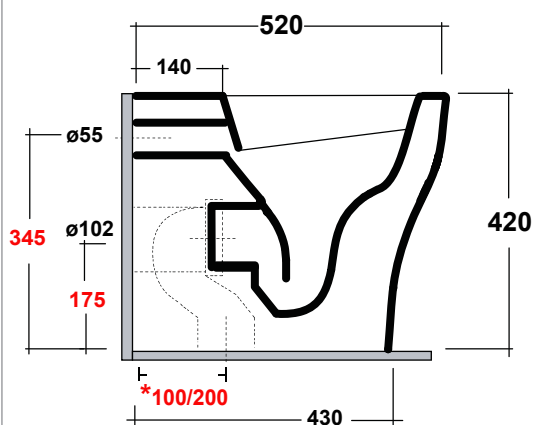

Art.69193 ETHER WC FILO MURO RIMLESS BIANCO

MAETERIALE / MATERIAL: Vitreous China

Complementi/Complement

Raccordo per scarico a pavimento regolabile da 10 a 14 cm. Peso 0,3Kg
Elbow pipe for floor. Adjustable 10/14 cm. Weight 0,3Kg

Raccordo per scarico a pavimento regolabile da 15 a 17 cm . Peso 0,3Kg
Elbow pipe for floor. Adjustable 15/17 cm. Weight 0,3Kg

Raccordo per scarico a pavimento regolabile da 18 a 20 cm. Peso 0,3Kg
Elbow pipe for floor. Adjustable 18/20 cm. Weight 0,3Kg

Raccordo per scarico a parete cm 35.Peso 0,25 Kg
Pipe for wall drain 35cm.Weight 0,25 Kg

CE EN 997

Manutenzione/Maintenance

Pulire con acqua e sapone o altri prodotti adatti, evitare prodotti abrasivi o aggressivi.