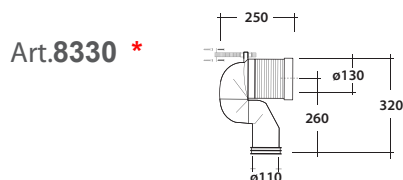

Art.69193 ETHER WC FILO MURO RIMLESS BIANCO

MAETERIALE / MATERIAL: Vitreous China

Complementi/Complement

Raccordo per scarico a pavimento regolabile da 10 a 14 cm. Peso 0,3Kg
Elbow pipe for floor. Adjustable 10/14 cm. Weight 0,3Kg

Raccordo per scarico a pavimento regolabile da 15 a 17 cm . Peso 0,3Kg
Elbow pipe for floor. Adjustable 15/17 cm. Weight 0,3Kg

Raccordo per scarico a pavimento regolabile da 18 a 20 cm. Peso 0,3Kg
Elbow pipe for floor. Adjustable 18/20 cm. Weight 0,3Kg