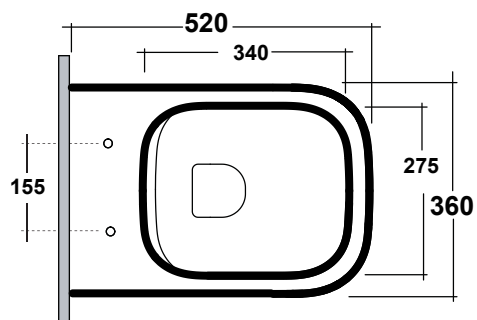

Art.69193 ETHER WC FILO MURO RIMLESS BIANCO

MAETERIALE / MATERIAL: Vitreous China

Complementi/Complement

Raccordo per scarico a pavimento regolabile da 10 a 14 cm. Peso 0,3Kg
Elbow pipe for floor. Adjustable 10/14 cm. Weight 0,3Kg

Raccordo per scarico a pavimento regolabile da 15 a 17 cm . Peso 0,3Kg
Elbow pipe for floor. Adjustable 15/17 cm. Weight 0,3Kg

Raccordo per scarico a pavimento regolabile da 18 a 20 cm. Peso 0,3Kg
Elbow pipe for floor. Adjustable 18/20 cm. Weight 0,3Kg

Raccordo per scarico a parete cm 35.Peso 0,25 Kg
Pipe for wall drain 35cm.Weight 0,25 Kg

CE EN 997

Manutenzione/Maintenance

Pulire con acqua e sapone o altri prodotti adatti, evitare prodotti abrasivi o aggressivi.