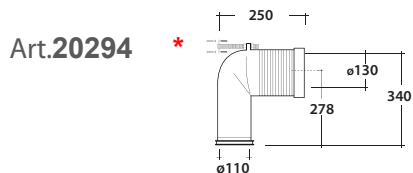

Art.69193 ETHER WC FILO MURO RIMLESS BIANCO

MAETERIALE / MATERIAL: Vitreous China

Complementi/Complement

Raccordo per scarico a pavimento regolabile da 10 a 14 cm. Peso 0,3Kg
Elbow pipe for floor. Adjustable 10/14 cm. Weight 0,3Kg

Raccordo per scarico a pavimento regolabile da 15 a 17 cm . Peso 0,3Kg
Elbow pipe for floor. Adjustable 15/17 cm. Weight 0,3Kg

Raccordo per scarico a pavimento regolabile da 18 a 20 cm. Peso 0,3Kg
Elbow pipe for floor. Adjustable 18/20 cm. Weight 0,3Kg