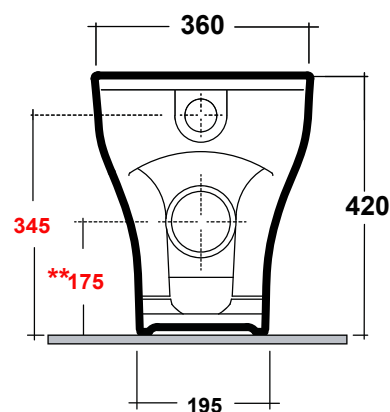

Art.69193 ETHER WC FILO MURO RIMLESS BIANCO

MAETERIALE / MATERIAL: Vitreous China

Complementi/Complement

Raccordo per scarico a pavimento regolabile da 10 a 14 cm. Peso 0,3Kg
Elbow pipe for floor. Adjustable 10/14 cm. Weight 0,3Kg

Raccordo per scarico a pavimento regolabile da 15 a 17 cm . Peso 0,3Kg
Elbow pipe for floor. Adjustable 15/17 cm. Weight 0,3Kg

Raccordo per scarico a pavimento regolabile da 18 a 20 cm. Peso 0,3Kg
Elbow pipe for floor. Adjustable 18/20 cm. Weight 0,3Kg

Raccordo per scarico a parete cm 35.Peso 0,25 Kg
Pipe for wall drain 35cm.Weight 0,25 Kg

CE EN 997

Manutenzione/Maintenance

Pulire con acqua e sapone o altri prodotti adatti, evitare prodotti abrasivi o aggressivi.