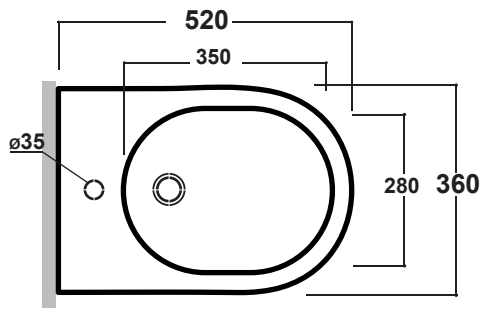

Art.69189 SOLANA BIDET SOSPESO BIANCO

*Quota d'installazione consigliata
*Advised measure for installation

MAETERIALE / MATERIAL: Vitreous China

CE EN 14528

Manutenzione/Maintenance

Pulire con acqua e sapone o altri prodotti adatti, evitare prodotti abrasivi o aggressivi.