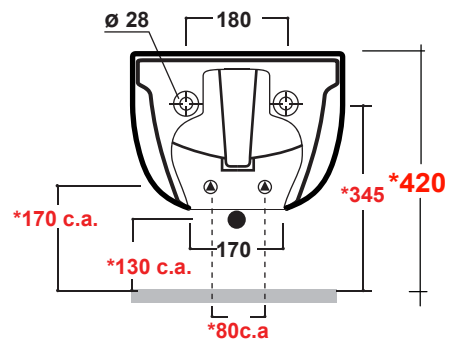

Art.69189 SOLANA BIDET SOSPESO BIANCO

*Quota d'installazione consigliata
*Advised measure for installation

MAETERIALE / MATERIAL: Vitreous China

CE EN 14528

Manutenzione/Maintenance

Pulire con acqua e sapone o altri prodotti adatti, evitare prodotti abrasivi o aggressivi.