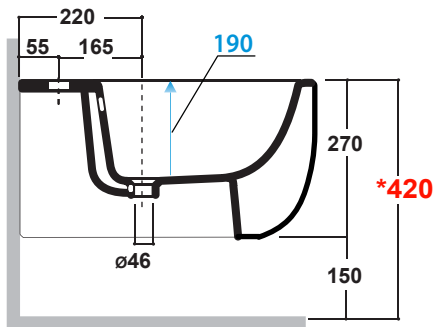

Art.69189 SOLANA BIDET SOSPESO BIANCO

*Quota d'installazione consigliata
*Advised measure for installation

MAETERIALE / MATERIAL: Vitreous China

CE EN 14528

Manutenzione/Maintenance

Pulire con acqua e sapone o altri prodotti adatti, evitare prodotti abrasivi o aggressivi.