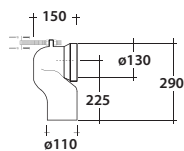

## Art.69186 SOLANA WC FILO MURO RIMLESS BIANCO

MAETERIALE / MATERIAL: Vitreous China

### Complementi/Complement

Art.8329 \*

Raccordo per scarico a pavimento regolabile da 90 a 100 cm . Peso 0,3Kg  
Elbow pipe for floor. Adjustable 90/100 cm. Weight 0,3Kg

Art.7812 \*\*

Raccordo per scarico a parete cm 35.Peso 0,25 Kg  
Pipe for wall drain 35cm.Weight 0,25 Kg