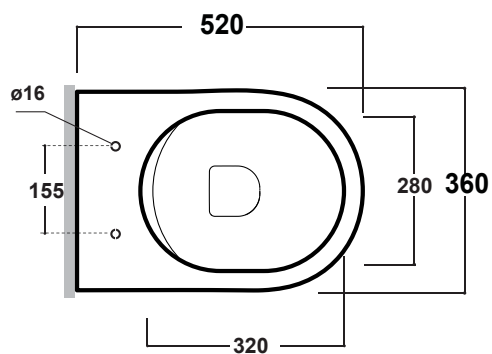

## Art.69186 SOLANA WC FILO MURO RIMLESS BIANCO

MAETERIALE / MATERIAL: Vitreous China

### Complementi/Complement

Art.8329 \*

Raccordo per scarico a pavimento regolabile da 90 a 100 cm . Peso 0,3Kg  
Elbow pipe for floor. Adjustable 90/100 cm. Weight 0,3Kg

Art.7812 \*\*

Raccordo per scarico a parete cm 35.Peso 0,25 Kg  
Pipe for wall drain 35cm.Weight 0,25 Kg