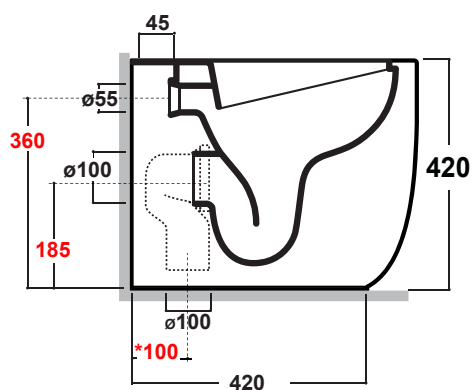

## Art.69186 SOLANA WC FILO MURO RIMLESS BIANCO

MAETERIALE / MATERIAL: Vitreous China

### Complementi/Complement

Art.8329 \*

Raccordo per scarico a pavimento regolabile da 90 a 100 cm . Peso 0,3Kg  
Elbow pipe for floor. Adjustable 90/100 cm. Weight 0,3Kg

Art.7812 \*\*

Raccordo per scarico a parete cm 35.Peso 0,25 Kg  
Pipe for wall drain 35cm.Weight 0,25 Kg