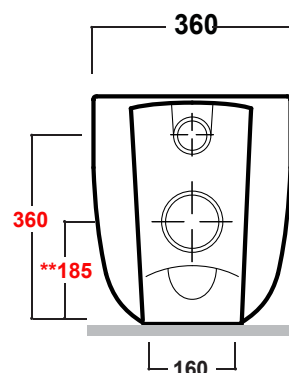

## Art.69186 SOLANA WC FILO MURO RIMLESS BIANCO

MAETERIALE / MATERIAL: Vitreous China

### Complementi/Complement

Art.8329 \*

Raccordo per scarico a pavimento regolabile da 90 a 100 cm . Peso 0,3Kg  
Elbow pipe for floor. Adjustable 90/100 cm. Weight 0,3Kg

Art.7812 \*\*

Raccordo per scarico a parete cm 35.Peso 0,25 Kg  
Pipe for wall drain 35cm.Weight 0,25 Kg