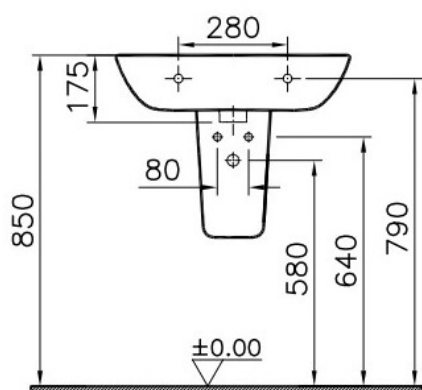

Descrizione	S20 semicolonna bianco
Codice	68213
Info	Compatibile con lavabi 68051 e 68212

Scheda prodotto

Semicolonna 68213 con lavabo 68051

Semicolonna 68213 con lavabo 68212