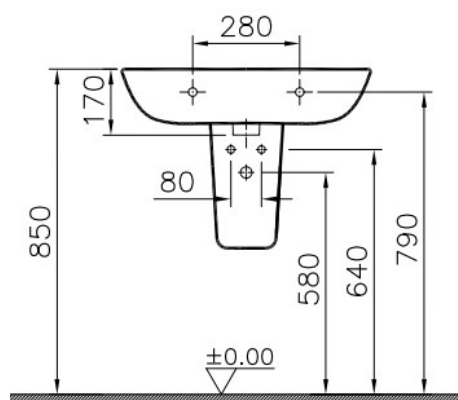

Descrizione	S20 semicolonna bianco
Codice	68213
Info	Compatibile con lavabi 68051 e 68212

Scheda prodotto

Semicolonna 68213 con lavabo 68051

Semicolonna 68213 con lavabo 68212