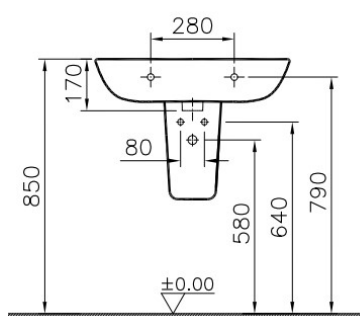

Descrizione S20 lavabo 65 bianco

Codice 68212

Info  
 Lavabo con foro rubinetno e troppo pieno  
 Diametro del foro rubinetno: 4 cm  
 Diametro del foro di scarico: cm  
 Installazione sospesa o in appoggio  
 Compatibile con semicolonna 68213  
 e colonna 68214

## Scheda prodotto

Installazione sospesa

Installazione su semicolonna 68213

Installazione su semicolonna 68214