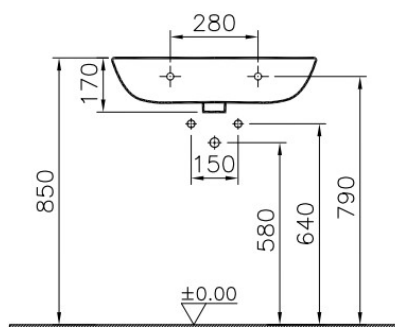

Scheda prodotto

Installazione sospesa