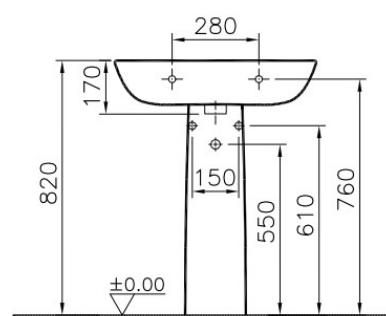

Descrizione S20 lavabo 65 bianco

Codice 68212

Info  
 Lavabo con foro rubinetno e troppo pieno  
 Diametro del foro rubinetno: 4 cm  
 Diametro del foro di scarico: cm  
 Installazione sospesa o in appoggio  
 Compatibile con semicolonna 68213  
 e colonna 68214

## Scheda prodotto

Installazione sospesa

Installazione su semicolonna 68213

Installazione su semicolonna 68214