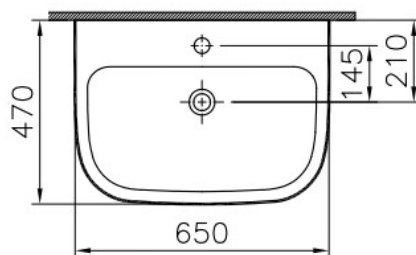

Scheda prodotto

Installazione sospesa