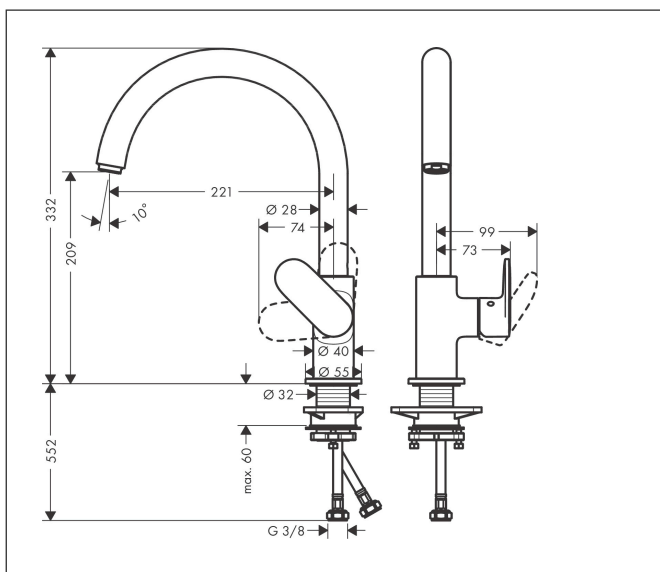

Brand	hansgrohe
Descrizione articolo	Vernis Blend M35 Miscelatore monocomando cucina 210 con bocca orientabile
N° articolo	71870000
Superficie	cromo
Posizione	1

Immagine prodotto

Caratteristiche

- ComfortZone 210
- angolo di rotazione regolabile a 2 stadi a 120° o 360°
- getto normale
- portata: 11,1 l/min
- cartuccia in ceramica
- tubi flessibili di allacciamento G 3/8
- adatto per caldaie istantanee
- maniglia con sistema di fissaggio Boltic

Disegno tecnico

Tecnologia

Tipi di getto

Codici_Standard

- PIX 38011/IIC