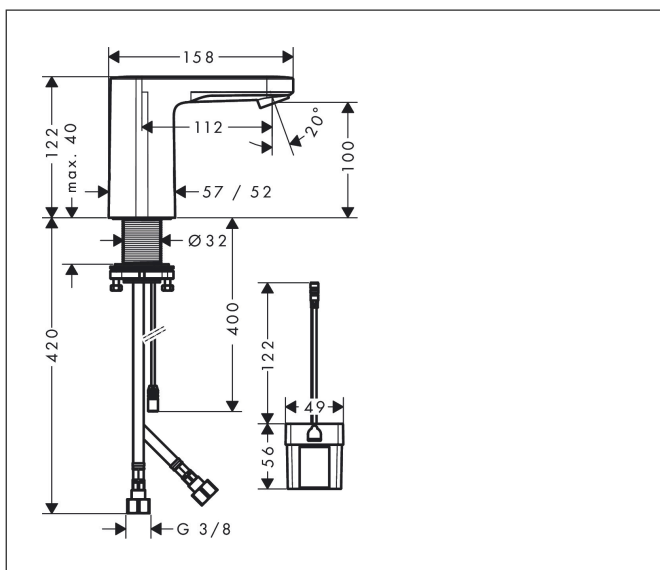

Brand	hansgrohe
Descrizione articolo	Vernis Blend Miscelatore lavabo elettronico con regolazione della temperatura, funzionamento a batteria
N° articolo	71502000
Superficie	cromo
Posizione	1

Immagine prodotto

Disegno tecnico

Codici_Standard

- PIX 17503/IO

Caratteristiche

- ComfortZone 100
- lunghezza bocca di erogazione 112 mm
- tipo di getto: getto normale
- rompigitto regolabile
- portata: 5 l/min
- temperatura predefinibile
- canali dell'acqua separati dal corpo in ottone
- valvola antiriflusso
- sensori elettronici agli infrarossi
- adeguamento automatico all'ambiente dei sensori a infrarossi
- indicatore carica batteria
- batteria a 6 V (batteria al litio CR-P2, durata circa 2 anni, batterie incluse nella fornitura)
- Durata risciacquo regolabile
- Durata risciacquo: 10 s, 20 s, 30 s
- possibilità di attivazione del risciacquo igienico (flusso d'acqua automatico)
- Frequenza del ciclo di risciacquo: 24 h, 48 h, 72 h
- durata di scarico del risciacquo igienizzante: 10 s, 20 s, 30 s
- arresto manuale del flusso per la pulizia del sanitario
- filtri nei tubi flessibili di allacciamento
- la frequenza d'uso del risciacquo igienizzante e la durata dello stesso risciacquo igienizzante sono interdipendenti (24 h - 10 s, 48 h - 20 s, 72 h - 30 s)