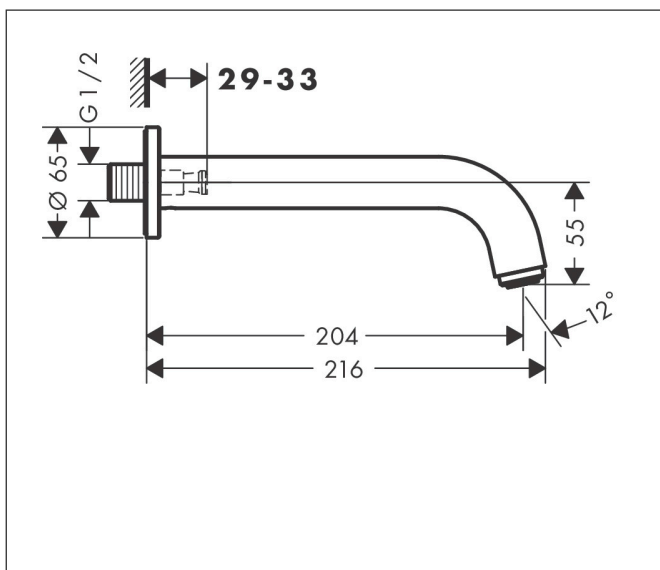

Brand	hansgrohe
Descrizione articolo	Vernis Blend Bocca d'erogazione
N° articolo	71420000
Superficie	cromo
Posizione	1

Immagine prodotto

Caratteristiche

- con rosetta
- lunghezza bocca di erogazione 204 mm
- a parete
- portata: 21,7 l/min
- tipo di getto: getto normale

Disegno tecnico

Tecnologia

Codici_Standard

- PIX 38209/ID