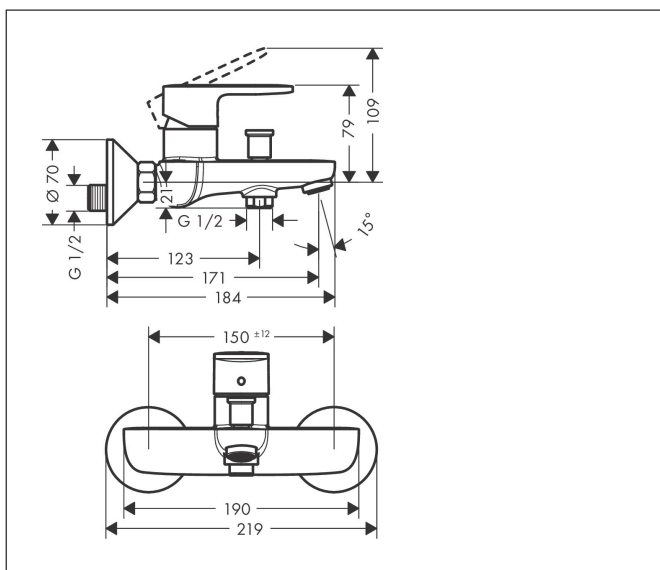

## Immagine prodotto

## Caratteristiche

- lunghezza bocca di erogazione 171 mm
- Tipo di connessione: connessioni a S
- interasse: 150 mm  $\pm$  12 mm
- Tipo di getto miscelatore: getto normale
- portata: 22,5 l/min
- portata bocca di erogazione a 3 bar: 22,5 l/min
- portata doccetta a 3 bar: 15,7 l/min
- Cartuccia in ceramica
- limitatore della temperatura regolabile
- deviatore con ripristino automatico
- isolato acusticamente
- adatto per caldaie istantanee

## Disegno tecnico