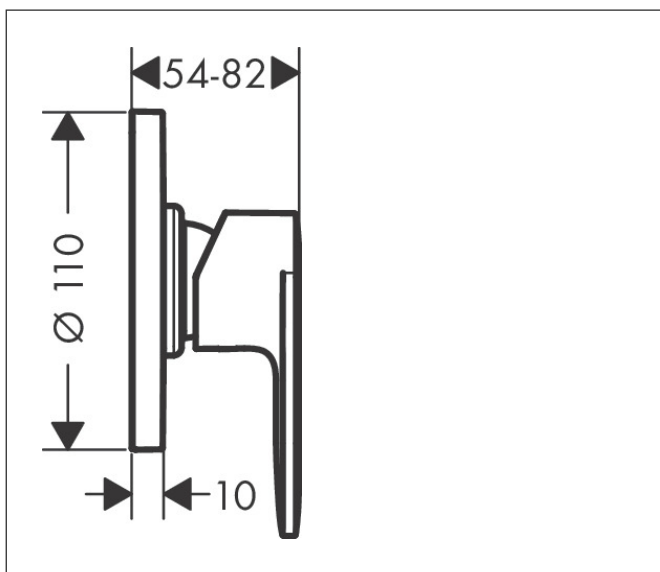

Brand	hansgrohe
Descrizione articolo	Vernis Blend Miscelatore monocomando doccia ad incasso
N° articolo	71649000
Superficie	cromo
Posizione	1

Immagine prodotto

Caratteristiche

- Tipo di connessione: corpo incasso
- portata: 28,7 l/min
- Cartuccia in ceramica
- limitatore della temperatura regolabile

Disegno tecnico

Codici_Standard

- PA-IX 9628/IIC