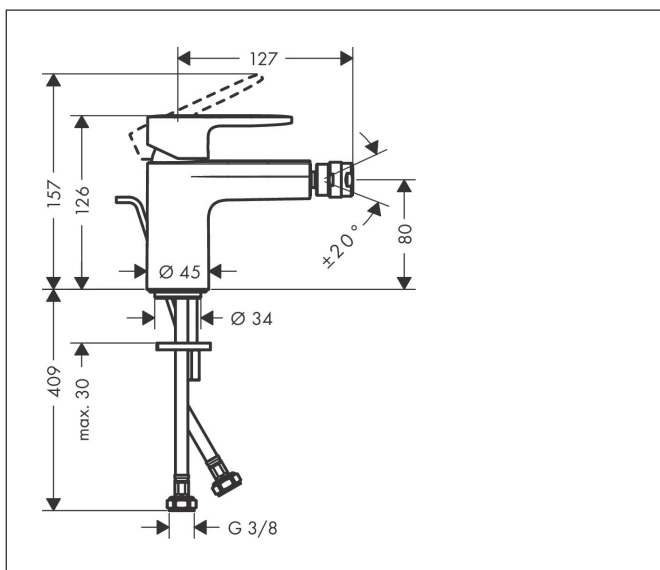

Brand	hansgrohe
Descrizione articolo	Vernis Blend Miscelatore monocomando bidet con tirante
N° articolo	71210000
Superficie	cromo
Posizione	1

Immagine prodotto

Caratteristiche

- Composto da: Miscelatore monocomando bidet, Sistema di scarico e troppopieno
- lunghezza bocca di erogazione 127 mm
- rompigetto a giunto snodato
- tipo di getto: getto normale
- portata: 5 l/min
- cartuccia in ceramica
- adatto per caldaie istantanee
- comando scarico a tirante G 1 ¼
- Materiale set di scarico: Sintetico

Disegno tecnico

Tecnologia

Codici_Standard

- PA-IX 38143/IO